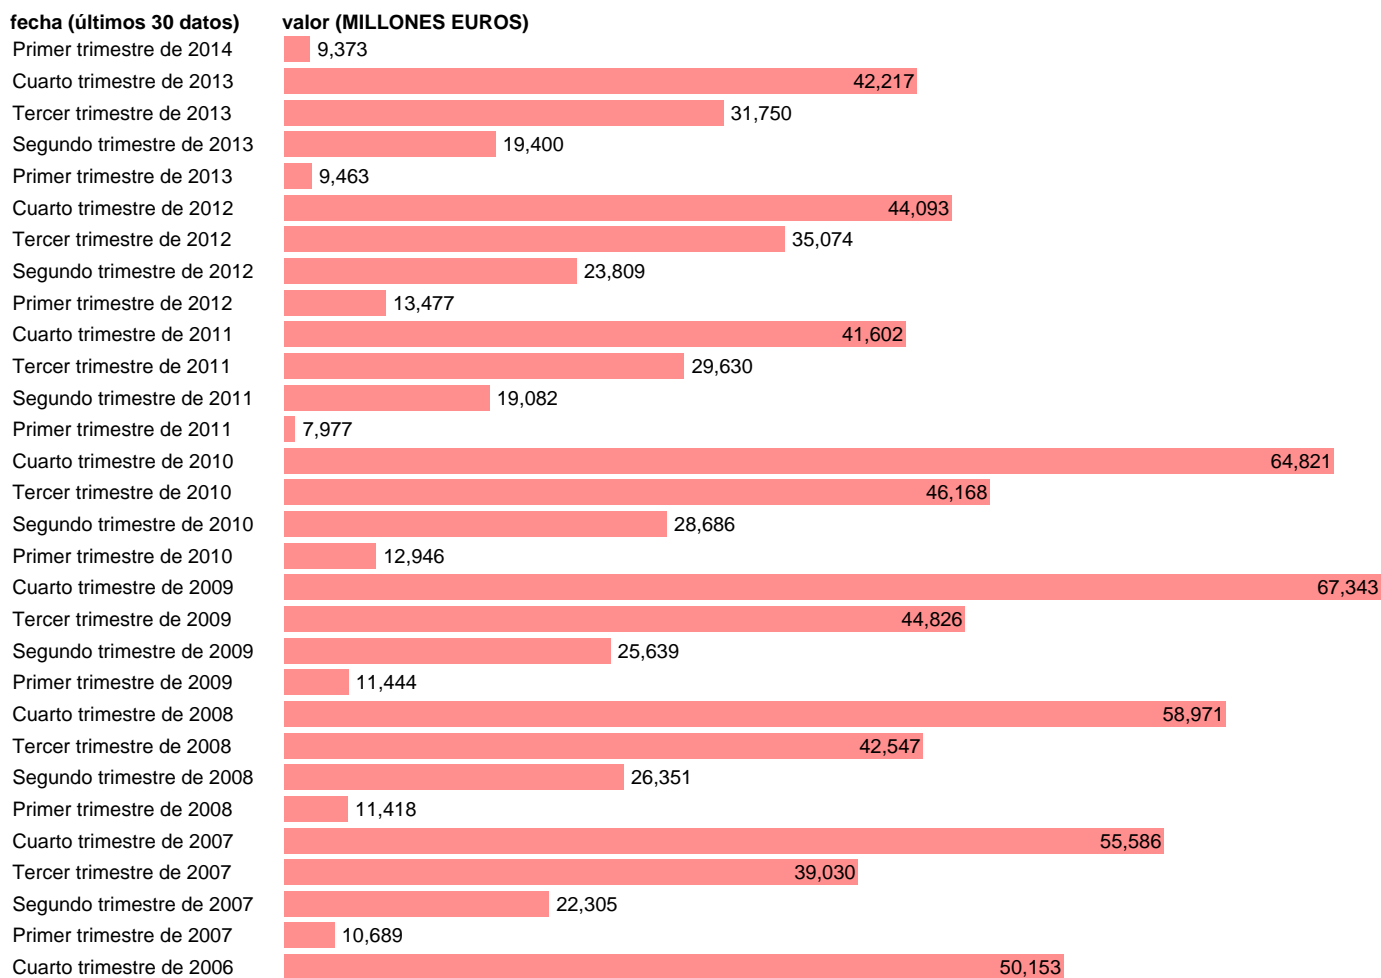

## TOTAL CC.AA.-REC.CTES.- TRANSFERENCIAS CORRIENTES ENTRE AA.PP.

Estadística: [TOTAL CC.AA.-REC.CTES.- TRANSFERENCIAS CORRIENTES ENTRE AA.PP.](#)

Enlace permanente (Permalink): <https://tematicas.org/M1/76b2t001193/>

Notas: **DATOS ACUMULADOS AL FINAL DEL PERIODO SEC 95. BASE 2008 - CÓDIGO D.73**

Fuente: **IGAE E INE.**  
Frecuencia: **Trimestral.**  
Unidades: **MILLONES EUROS.**

Datos disponibles desde **Primer trimestre de 2004** hasta **Primer trimestre de 2014**.  
Valor más alto alcanzado en Cuarto trimestre de 2009: **67343**.  
Valor más bajo alcanzado en Primer trimestre de 2011: **7977**.