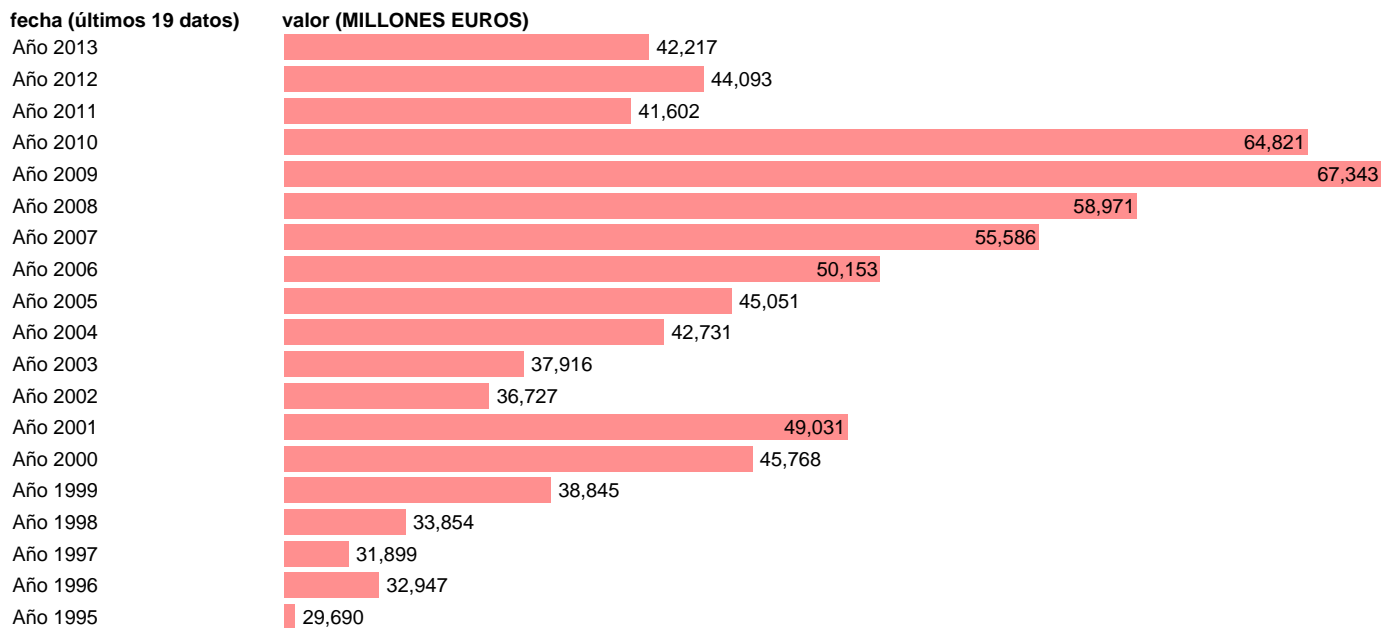

TOTAL CC.AA.-REC.CTES.- TRANSFERENCIAS CORRIENTES ENTRE AA.PP.

Estadística: [TOTAL CC.AA.-REC.CTES.- TRANSFERENCIAS CORRIENTES ENTRE AA.PP.](#)

Enlace permanente (Permalink): <https://tematicas.org/M1/76b2a001162/>

Notas: **SEC 95. BASE 2008 - CÓDIGO D.73R**

Fuente: **IGAE E INE.**
Frecuencia: **Anual.**
Unidades: **MILLONES EUROS.**

Datos disponibles desde **Año 1995** hasta **Año 2013**.
Valor más alto alcanzado en Año 2009: **67343**.
Valor más bajo alcanzado en Año 1995: **29690**.