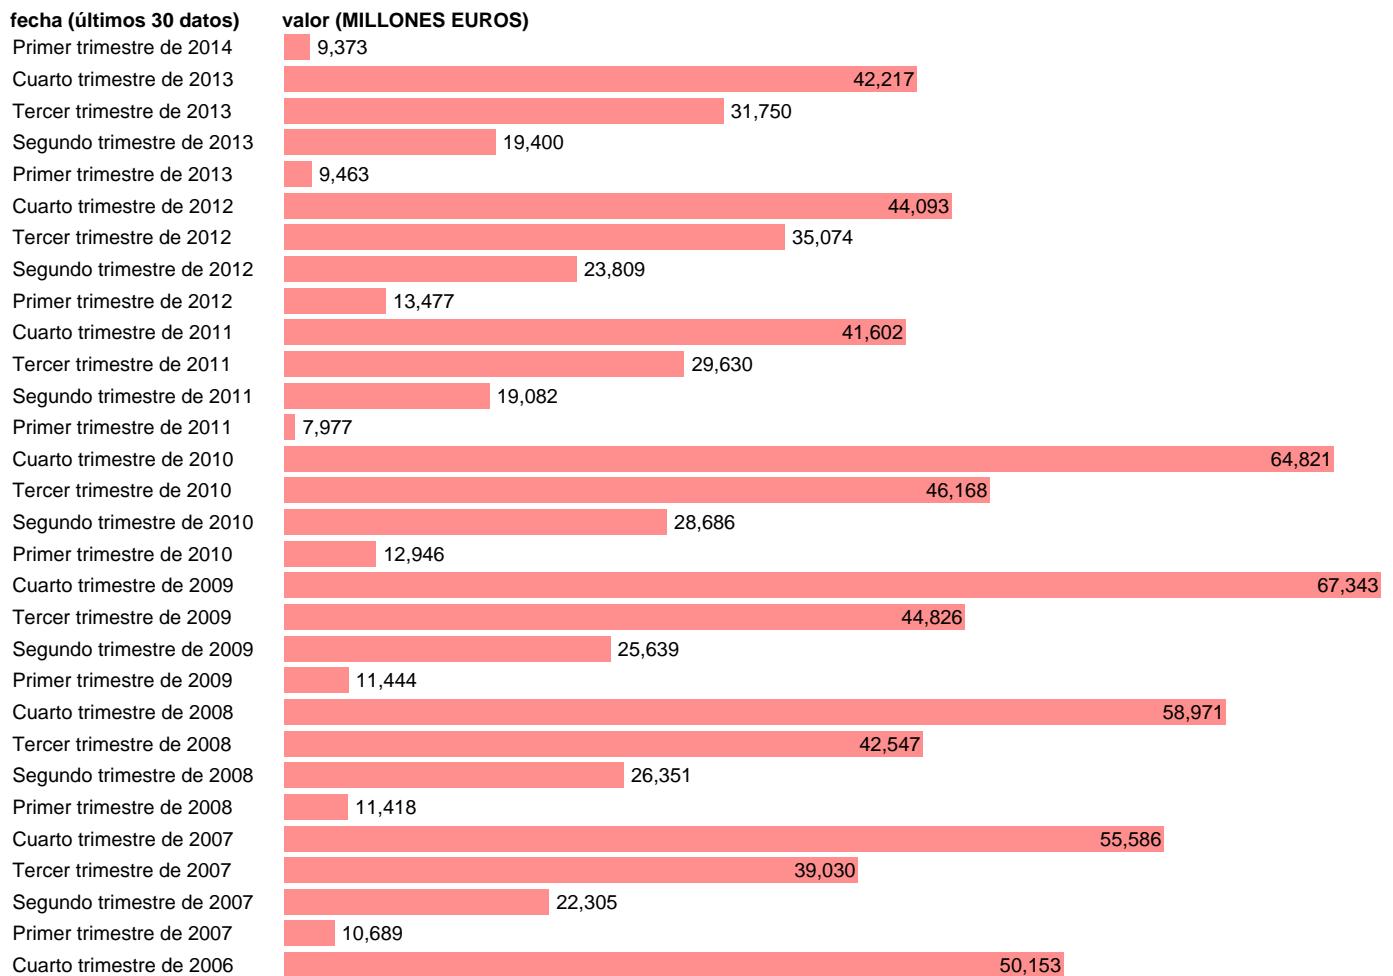

## TOTAL CC.AA.-REC.CTES.- TRANSFERENCIAS CORRIENTES ENTRE AA.PP.

Estadística: [TOTAL CC.AA.-REC.CTES.- TRANSFERENCIAS CORRIENTES ENTRE AA.PP.](#)

Enlace permanente (Permalink): <https://tematicas.org/M1/772t001193/>

Notas: **DATOS ACUMULADOS AL FINAL DEL PERIODO SEC 95. BASE 2008 - CÓDIGO D.73**

Fuente: **IGAE E INE.**  
Frecuencia: **Trimestral.**  
Unidades: **MILLONES EUROS.**

Datos disponibles desde **Primer trimestre de 2004** hasta **Primer trimestre de 2014**.  
Valor más alto alcanzado en Cuarto trimestre de 2009: **67343**.  
Valor más bajo alcanzado en Primer trimestre de 2011: **7977**.