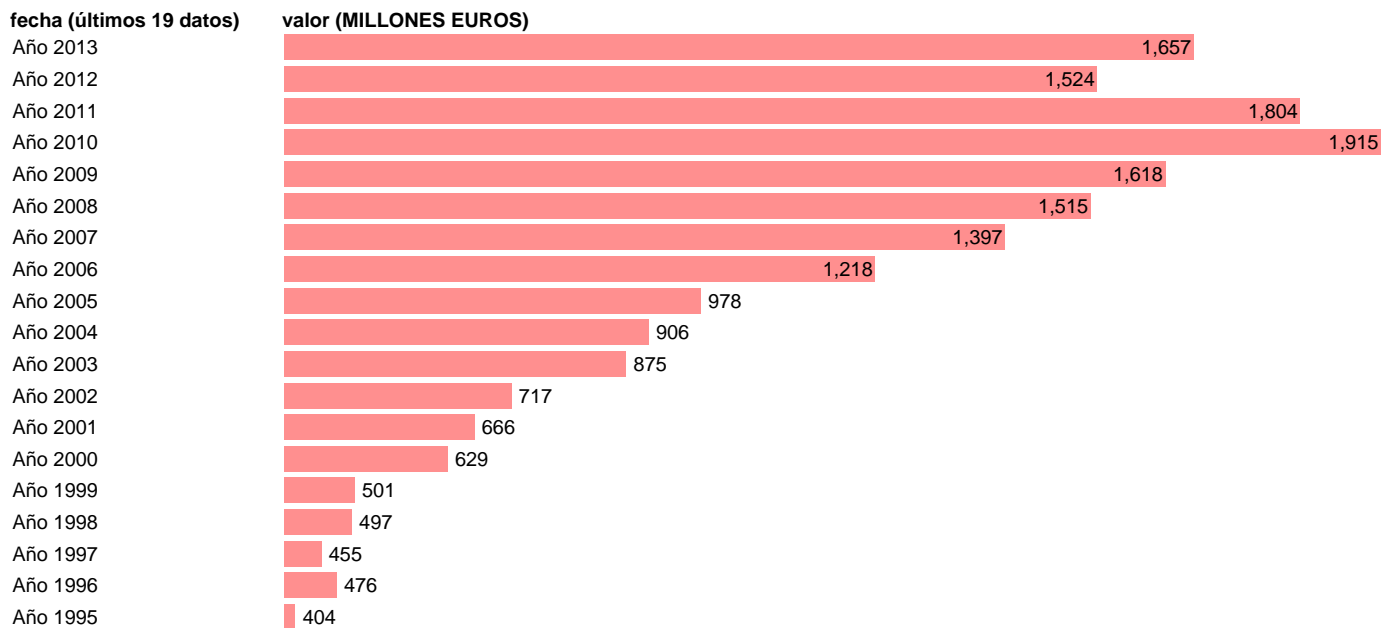

TOTAL CC.AA.-REC.CTES.- TRANSFERENCIAS CORRIENTES DIVERSAS

Estadística: [TOTAL CC.AA.-REC.CTES.- TRANSFERENCIAS CORRIENTES DIVERSAS](#)

Enlace permanente (Permalink): <https://tematicas.org/M1/772a001164/>

Notas: SEC 95. BASE 2008 - CÓDIGO D.75R

Fuente: IGAE E INE.
Frecuencia: Anual.
Unidades: MILLONES EUROS.

Datos disponibles desde Año 1995 hasta Año 2013.
Valor más alto alcanzado en Año 2010: 1915.
Valor más bajo alcanzado en Año 1995: 404.