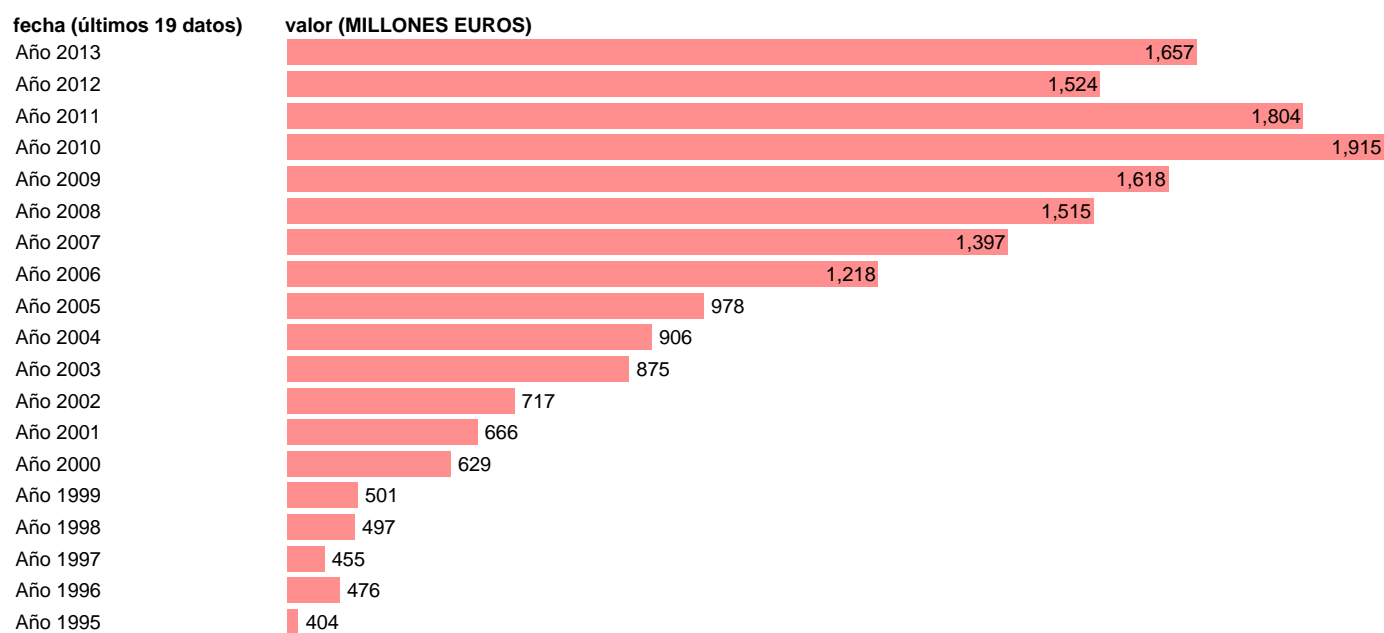

TOTAL CC.AA.-REC.CTES.- TRANSFERENCIAS CORRIENTES DIVERSAS

Estadística: [TOTAL CC.AA.-REC.CTES.- TRANSFERENCIAS CORRIENTES DIVERSAS](#)

Enlace permanente (Permalink): <https://tematicas.org/M1/7h6b2a001164/>

Notas: **SEC 95. BASE 2008 - CÓDIGO D.75R**

Fuente: **IGAE.**

Frecuencia: **Anual.**

Unidades: **MILLONES EUROS.**

Datos disponibles desde **Año 1995** hasta **Año 2013**.

Valor más alto alcanzado en Año 2010: **1915**.

Valor más bajo alcanzado en Año 1995: **404**.

[Pulse aquí](#) para acceder a los datos completos actualizados y a la representación gráfica estadística.