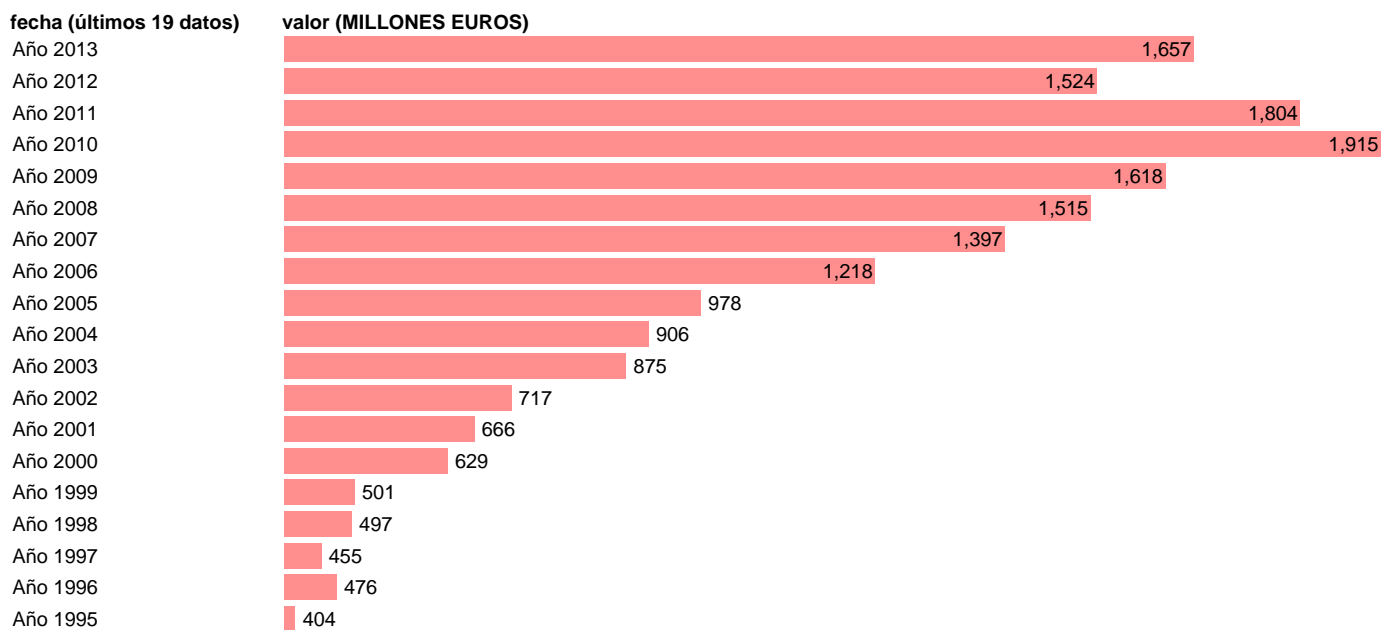

TOTAL CC.AA.-REC.CTES.- TRANSFERENCIAS CORRIENTES DIVERSAS

Estadística: [TOTAL CC.AA.-REC.CTES.- TRANSFERENCIAS CORRIENTES DIVERSAS](#)

Enlace permanente (Permalink): <https://tematicas.org/M1/76b2a001164/>

Notas: **SEC 95. BASE 2008 - CÓDIGO D.75R**

Fuente: **IGAE E INE.**
Frecuencia: **Anual.**
Unidades: **MILLONES EUROS.**

Datos disponibles desde **Año 1995** hasta **Año 2013**.
Valor más alto alcanzado en Año 2010: **1915**.
Valor más bajo alcanzado en Año 1995: **404**.