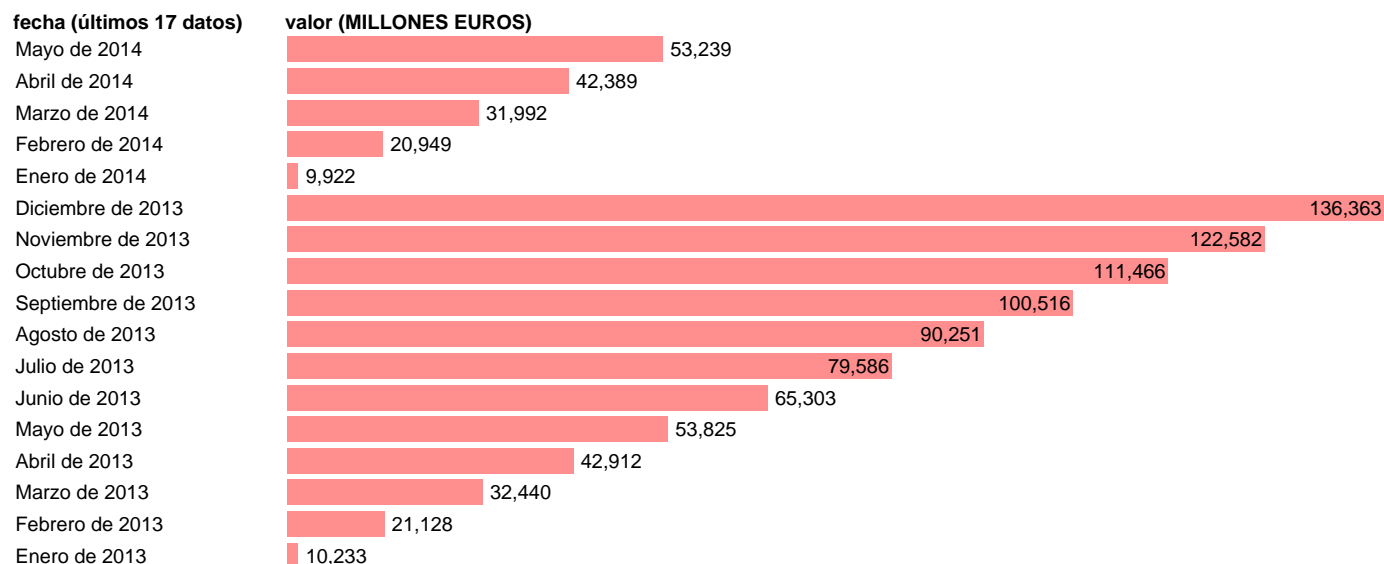

TOTAL CC.AA.-REC.CTES.- TOTAL RECURSOS CORRIENTES

Estadística: [TOTAL CC.AA.-REC.CTES.- TOTAL RECURSOS CORRIENTES](#)

Enlace permanente (Permalink): <https://tematicas.org/M1/7h6b2m001100/>

Notas: **DATOS ACUMULADOS AL FINAL DEL PERIODO SEC 95. BASE 2008 - CÓDIGO TRC**

Fuente: **IGAE.**

Frecuencia: **Mensual.**

Unidades: **MILLONES EUROS.**

Datos disponibles desde **Enero de 2013** hasta **Mayo de 2014**.

Valor más alto alcanzado en Diciembre de 2013: **136363**.

Valor más bajo alcanzado en Enero de 2014: **9922**.

[Pulse aquí](#) para acceder a los datos completos actualizados y a la representación gráfica estadística.