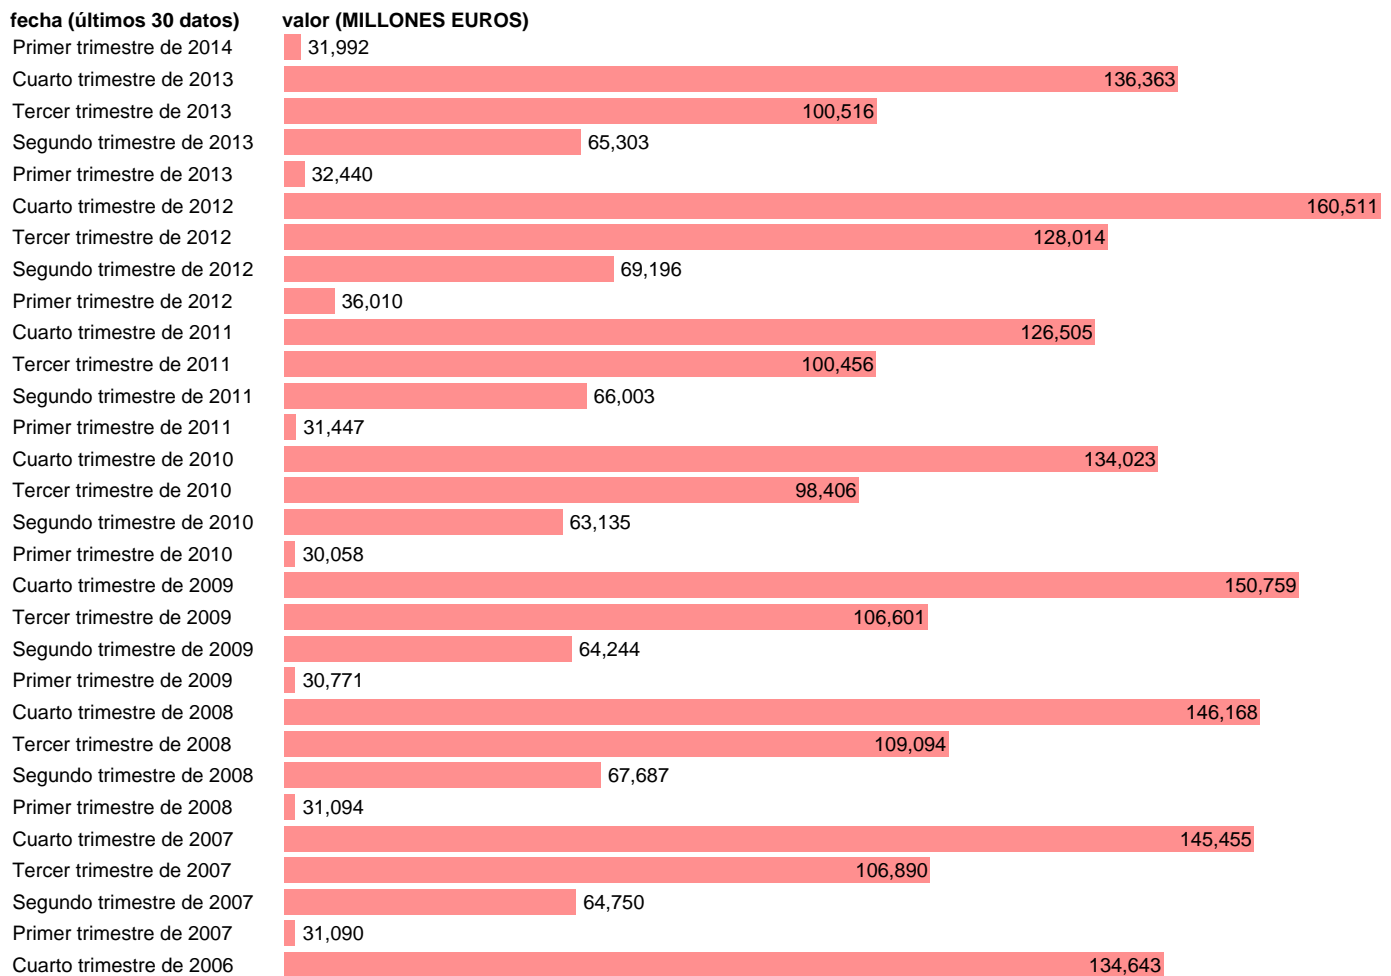

## TOTAL CC.AA.-REC.CTES.- TOTAL RECURSOS CORRIENTES

Estadística: [TOTAL CC.AA.-REC.CTES.- TOTAL RECURSOS CORRIENTES](#)

Enlace permanente (Permalink): <https://tematicas.org/M1/7h6b2t001100/>

Notas: **DATOS ACUMULADOS AL FINAL DEL PERIODO SEC 95. BASE 2008 - CÓDIGO TRC**

Fuente: **IGAE.**

Frecuencia: **Trimestral.**

Unidades: **MILLONES EUROS.**

Datos disponibles desde **Primer trimestre de 2004** hasta **Primer trimestre de 2014.**

Valor más alto alcanzado en Cuarto trimestre de 2012: **160511.**

Valor más bajo alcanzado en Primer trimestre de 2004: **22940.**

[Pulse aquí](#) para acceder a los datos completos actualizados y a la representación gráfica estadística.