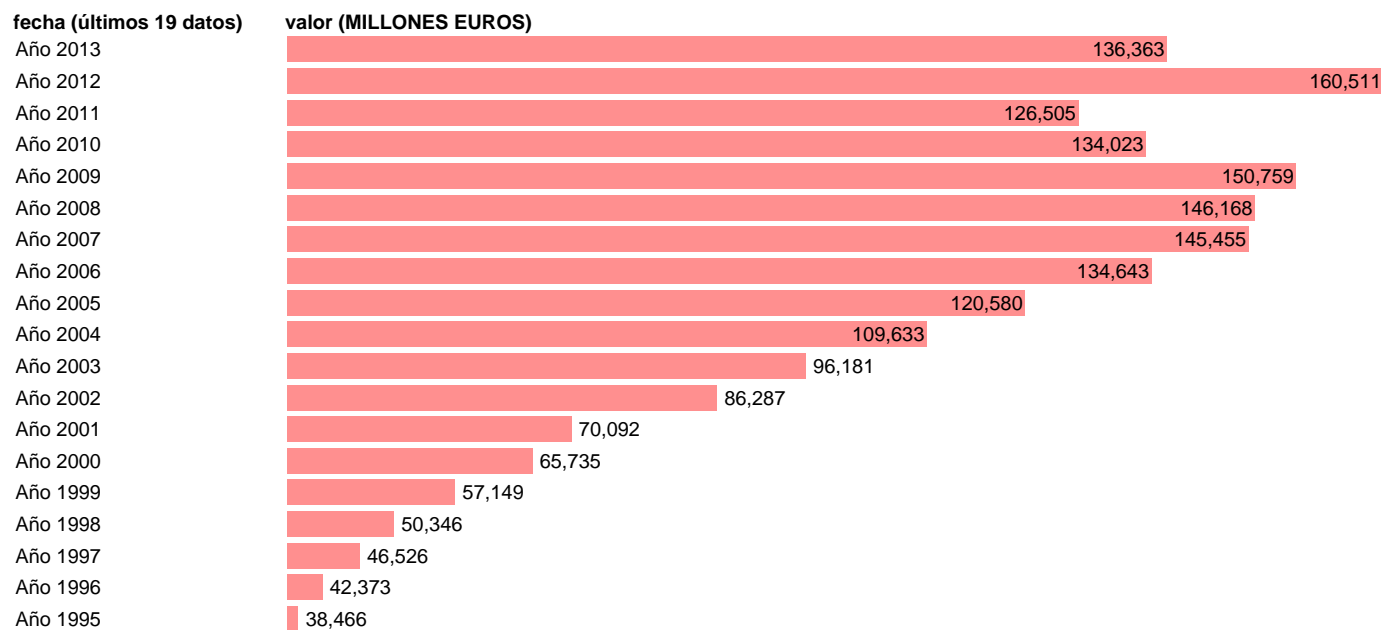

TOTAL CC.AA.-REC.CTES.- TOTAL RECURSOS CORRIENTES

Estadística: [TOTAL CC.AA.-REC.CTES.- TOTAL RECURSOS CORRIENTES](#)

Enlace permanente (Permalink): <https://tematicas.org/M1/7h6b2a001100/>

Notas: **SEC 95. BASE 2008 - CÓDIGO TRC**

Fuente: **IGAE.**

Frecuencia: **Anual.**

Unidades: **MILLONES EUROS.**

Datos disponibles desde **Año 1995** hasta **Año 2013**.

Valor más alto alcanzado en Año 2012: **160511**.

Valor más bajo alcanzado en Año 1995: **38466**.

[Pulse aquí](#) para acceder a los datos completos actualizados y a la representación gráfica estadística.