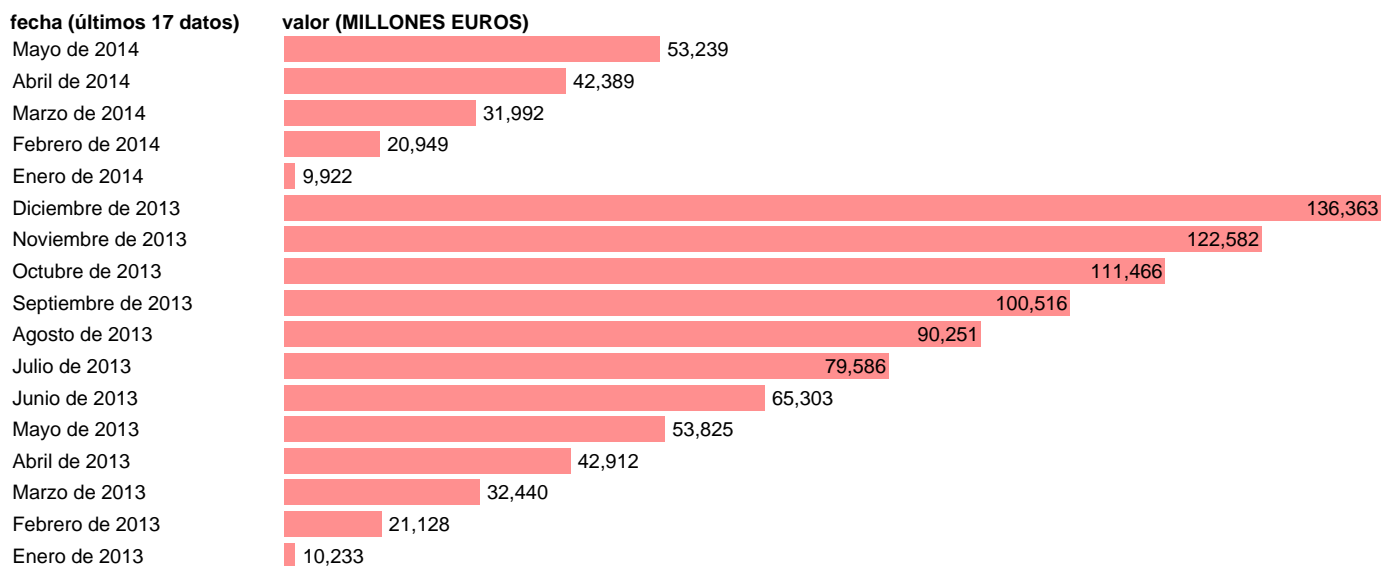

TOTAL CC.AA.-REC.CTES.- TOTAL RECURSOS CORRIENTES

Estadística: [TOTAL CC.AA.-REC.CTES.- TOTAL RECURSOS CORRIENTES](#)

Enlace permanente (Permalink): <https://tematicas.org/M1/76b2m001100/>

Notas: **DATOS ACUMULADOS AL FINAL DEL PERIODO SEC 95. BASE 2008 - CÓDIGO TRC**

Fuente: **IGAE E INE.**
Frecuencia: **Mensual.**
Unidades: **MILLONES EUROS.**

Datos disponibles desde **Enero de 2013** hasta **Mayo de 2014**.
Valor más alto alcanzado en Diciembre de 2013: **136363**.
Valor más bajo alcanzado en Enero de 2014: **9922**.