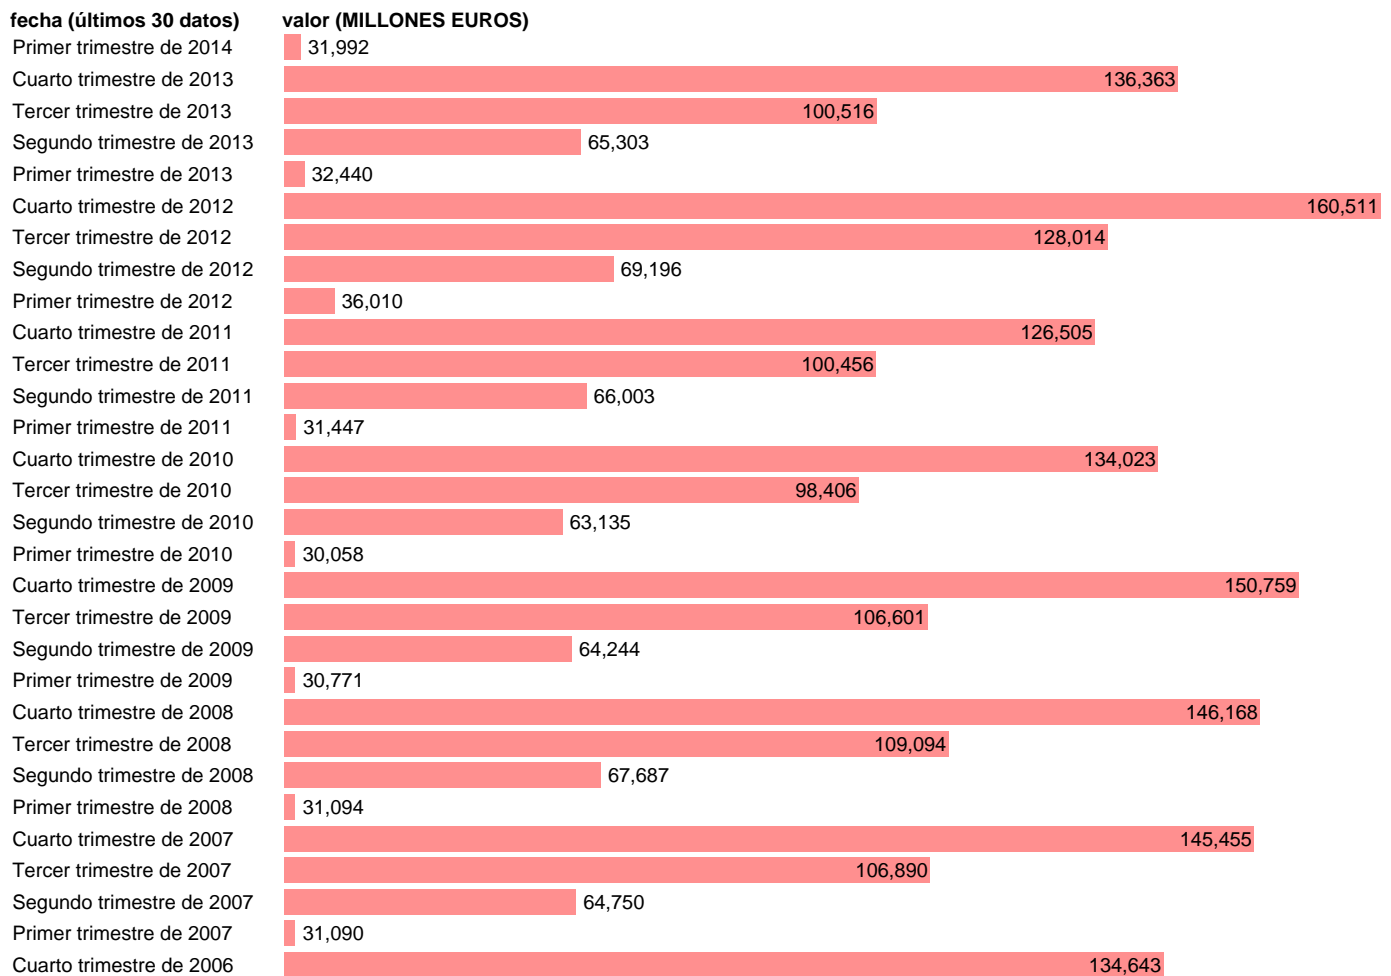

TOTAL CC.AA.-REC.CTES.- TOTAL RECURSOS CORRIENTES

Estadística: [TOTAL CC.AA.-REC.CTES.- TOTAL RECURSOS CORRIENTES](#)

Enlace permanente (Permalink): <https://tematicas.org/M1/76b2t001100/>

Notas: **DATOS ACUMULADOS AL FINAL DEL PERIODO SEC 95. BASE 2008 - CÓDIGO TRC**

Fuente: **IGAE E INE.**
Frecuencia: **Trimestral.**
Unidades: **MILLONES EUROS.**

Datos disponibles desde **Primer trimestre de 2004** hasta **Primer trimestre de 2014**.
Valor más alto alcanzado en Cuarto trimestre de 2012: **160511**.
Valor más bajo alcanzado en Primer trimestre de 2004: **22940**.

[Pulse aquí](#) para acceder a los datos completos actualizados y a la representación gráfica estadística.