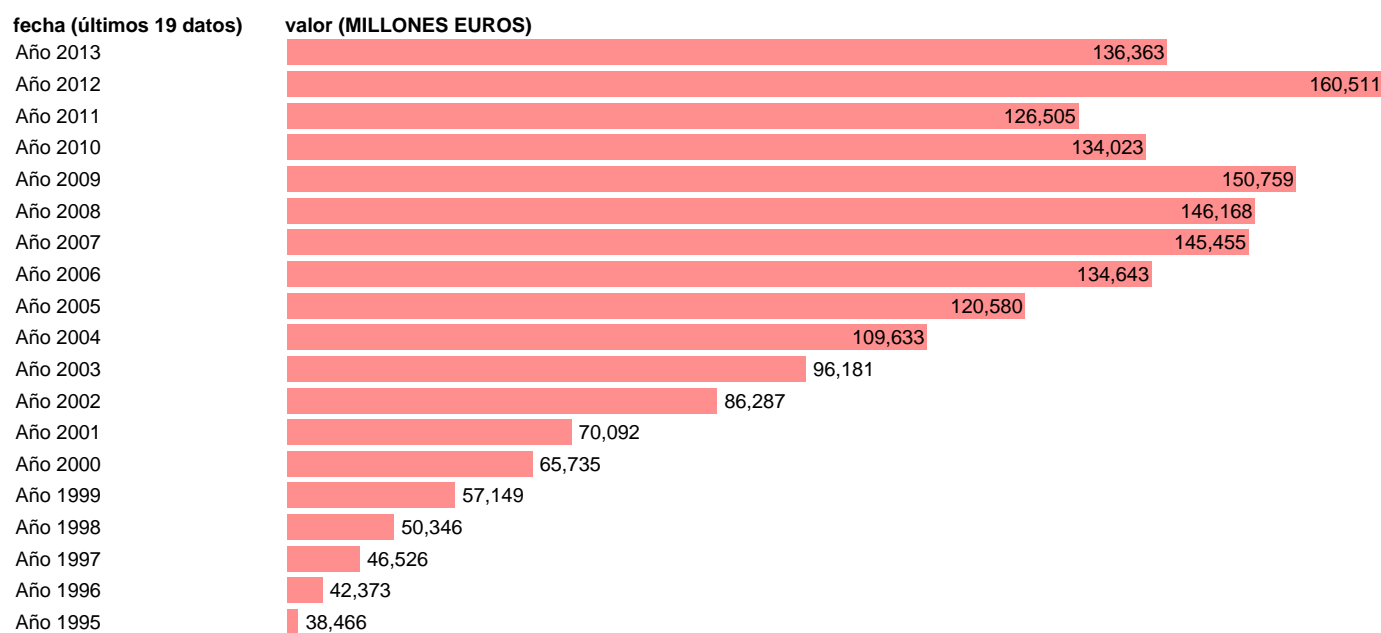

TOTAL CC.AA.-REC.CTES.- TOTAL RECURSOS CORRIENTES

Estadística: [TOTAL CC.AA.-REC.CTES.- TOTAL RECURSOS CORRIENTES](#)

Enlace permanente (Permalink): <https://tematicas.org/M1/76b2a001100/>

Notas: **SEC 95. BASE 2008 - CÓDIGO TRC**

Fuente: **IGAE E INE.**

Frecuencia: **Anual.**

Unidades: **MILLONES EUROS.**

Datos disponibles desde **Año 1995** hasta **Año 2013**.

Valor más alto alcanzado en Año 2012: **160511**.

Valor más bajo alcanzado en Año 1995: **38466**.

[Pulse aquí](#) para acceder a los datos completos actualizados y a la representación gráfica estadística.