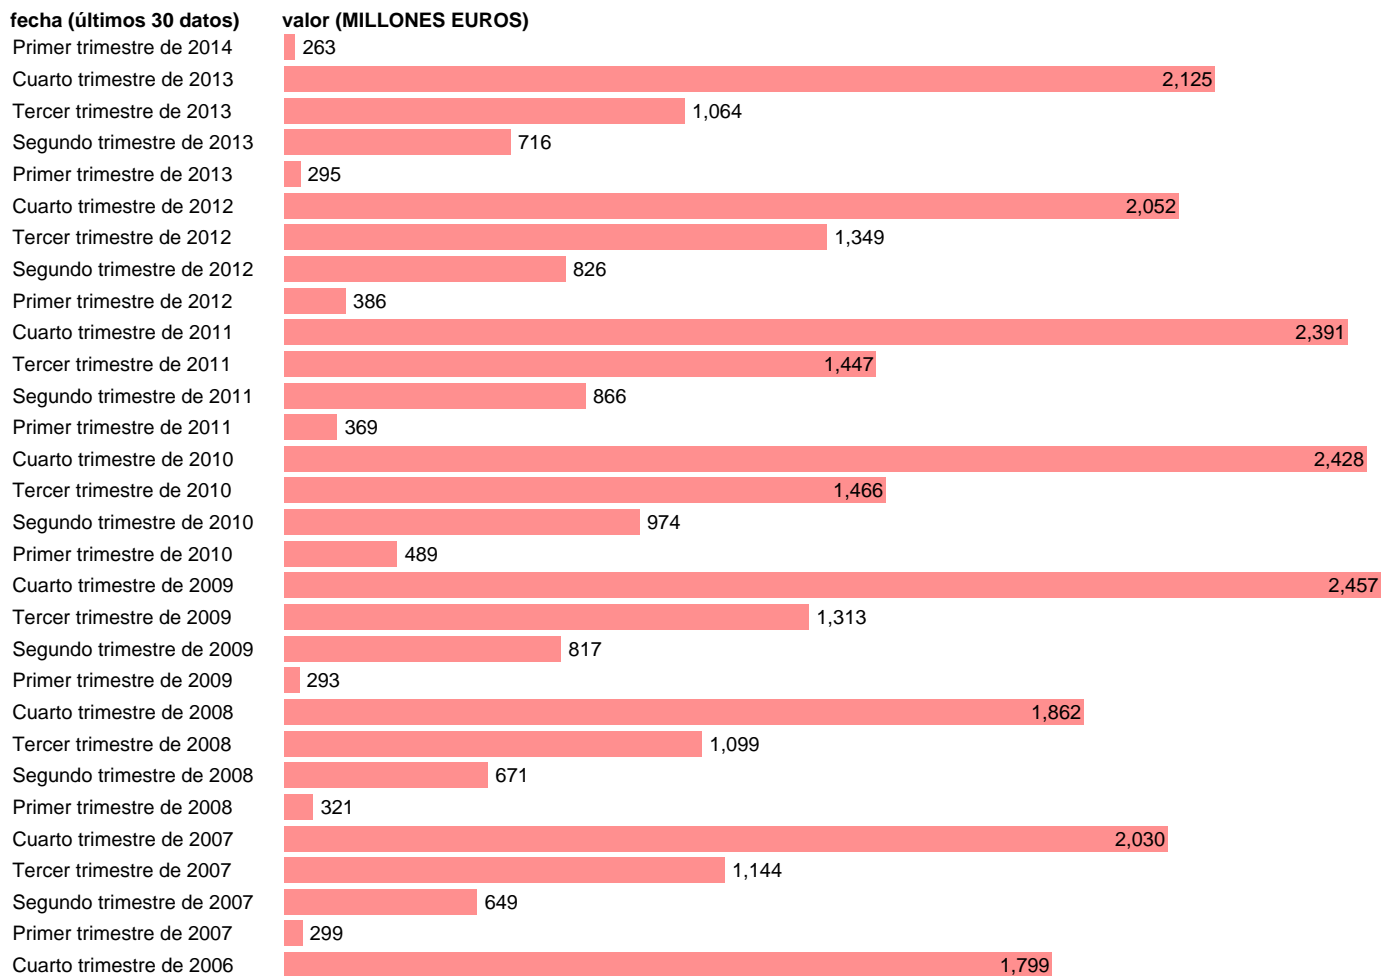

TOTAL CC.AA.-REC.CTES.- RESTO RECURSOS CORRIENTES

Estadística: [TOTAL CC.AA.-REC.CTES.- RESTO RECURSOS CORRIENTES](#)

Enlace permanente (Permalink): <https://tematicas.org/M1/772t001194/>

Notas: **DATOS ACUMULADOS AL FINAL DEL PERIODO SEC 95. BASE 2008 - CÓDIGO D.7-D.73**

Fuente: **IGAE E INE.**
Frecuencia: **Trimestral.**
Unidades: **MILLONES EUROS.**

Datos disponibles desde **Primer trimestre de 2004** hasta **Primer trimestre de 2014**.
Valor más alto alcanzado en Cuarto trimestre de 2009: **2457**.
Valor más bajo alcanzado en Primer trimestre de 2005: **221**.

[Pulse aquí](#) para acceder a los datos completos actualizados y a la representación gráfica estadística.