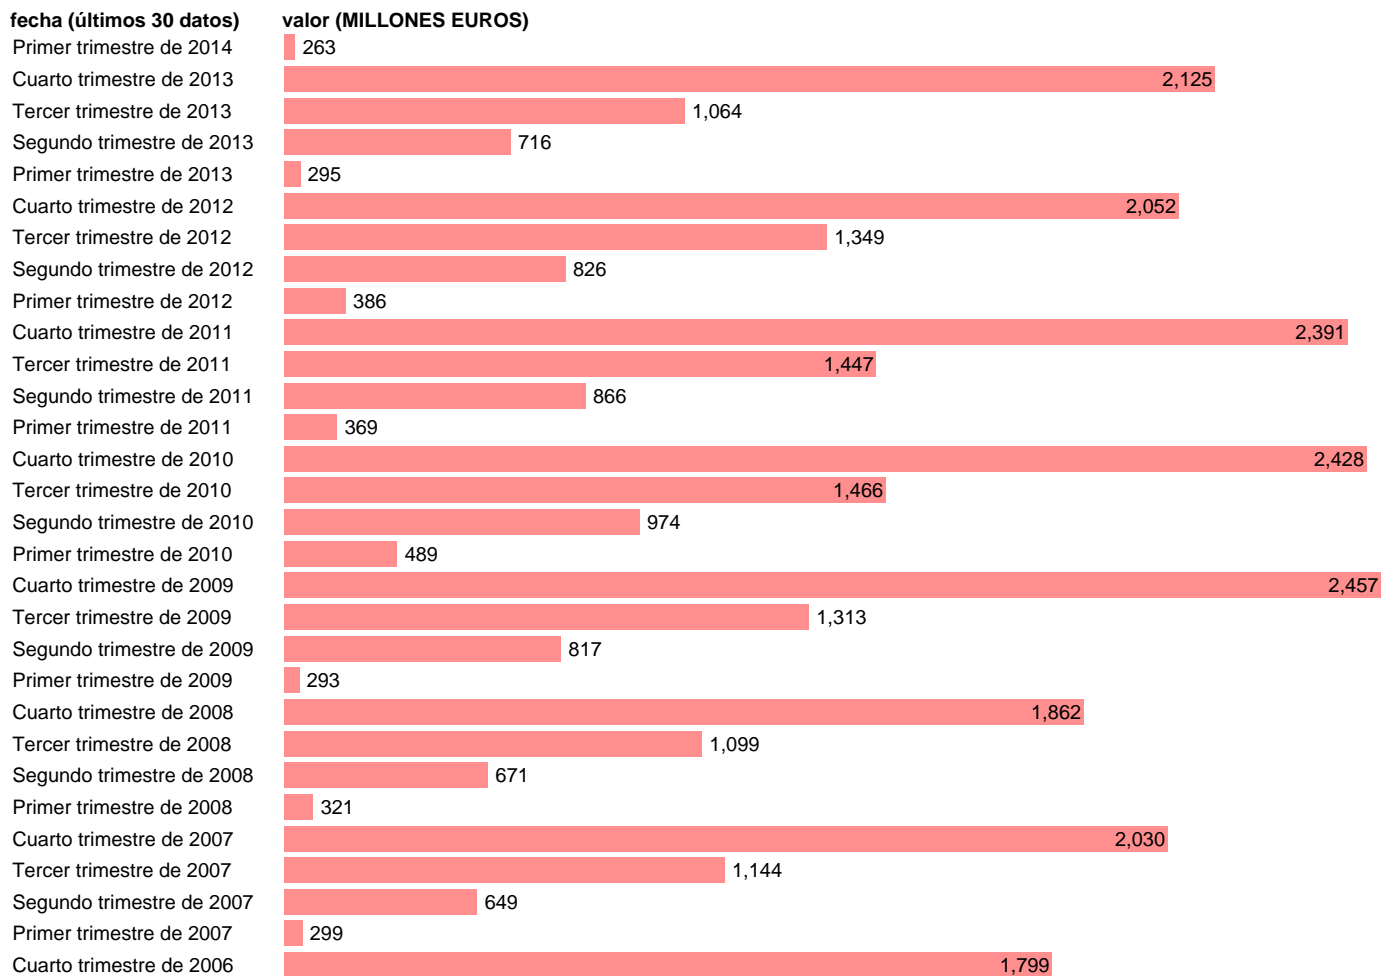

## TOTAL CC.AA.-REC.CTES.- RESTO RECURSOS CORRIENTES

Estadística: [TOTAL CC.AA.-REC.CTES.- RESTO RECURSOS CORRIENTES](#)

Enlace permanente (Permalink): <https://tematicas.org/M1/7h6b2t001194/>

Notas: **DATOS ACUMULADOS AL FINAL DEL PERIODO SEC 95. BASE 2008 - CÓDIGO D.7-D.73**

Fuente: **IGAE.**

Frecuencia: **Trimestral.**

Unidades: **MILLONES EUROS.**

Datos disponibles desde **Primer trimestre de 2004** hasta **Primer trimestre de 2014.**

Valor más alto alcanzado en Cuarto trimestre de 2009: **2457.**

Valor más bajo alcanzado en Primer trimestre de 2005: **221.**

[Pulse aquí](#) para acceder a los datos completos actualizados y a la representación gráfica estadística.