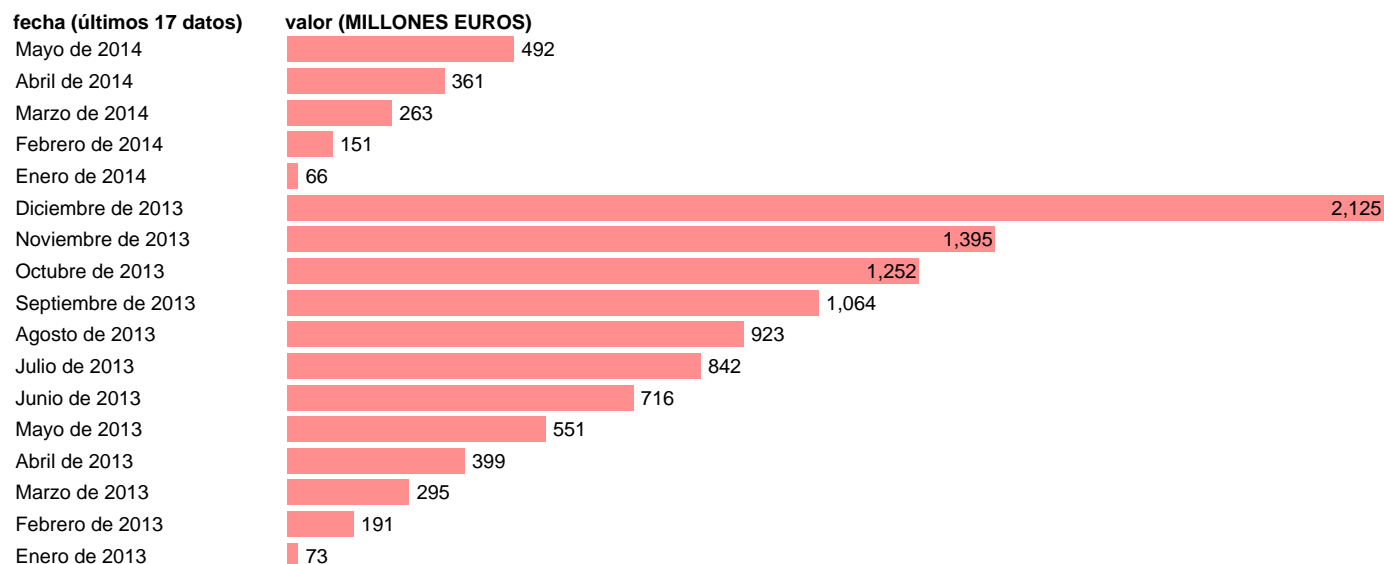

TOTAL CC.AA.-REC.CTES.- RESTO RECURSOS CORRIENTES

Estadística: [TOTAL CC.AA.-REC.CTES.- RESTO RECURSOS CORRIENTES](#)

Enlace permanente (Permalink): <https://tematicas.org/M1/76b2m001194/>

Notas: **DATOS ACUMULADOS AL FINAL DEL PERIODO SEC 95. BASE 2008 - CÓDIGO D.7-D.73**

Fuente: **IGAE E INE.**
Frecuencia: **Mensual.**
Unidades: **MILLONES EUROS.**

Datos disponibles desde **Enero de 2013** hasta **Mayo de 2014**.
Valor más alto alcanzado en Diciembre de 2013: **2125**.
Valor más bajo alcanzado en Enero de 2014: **66**.