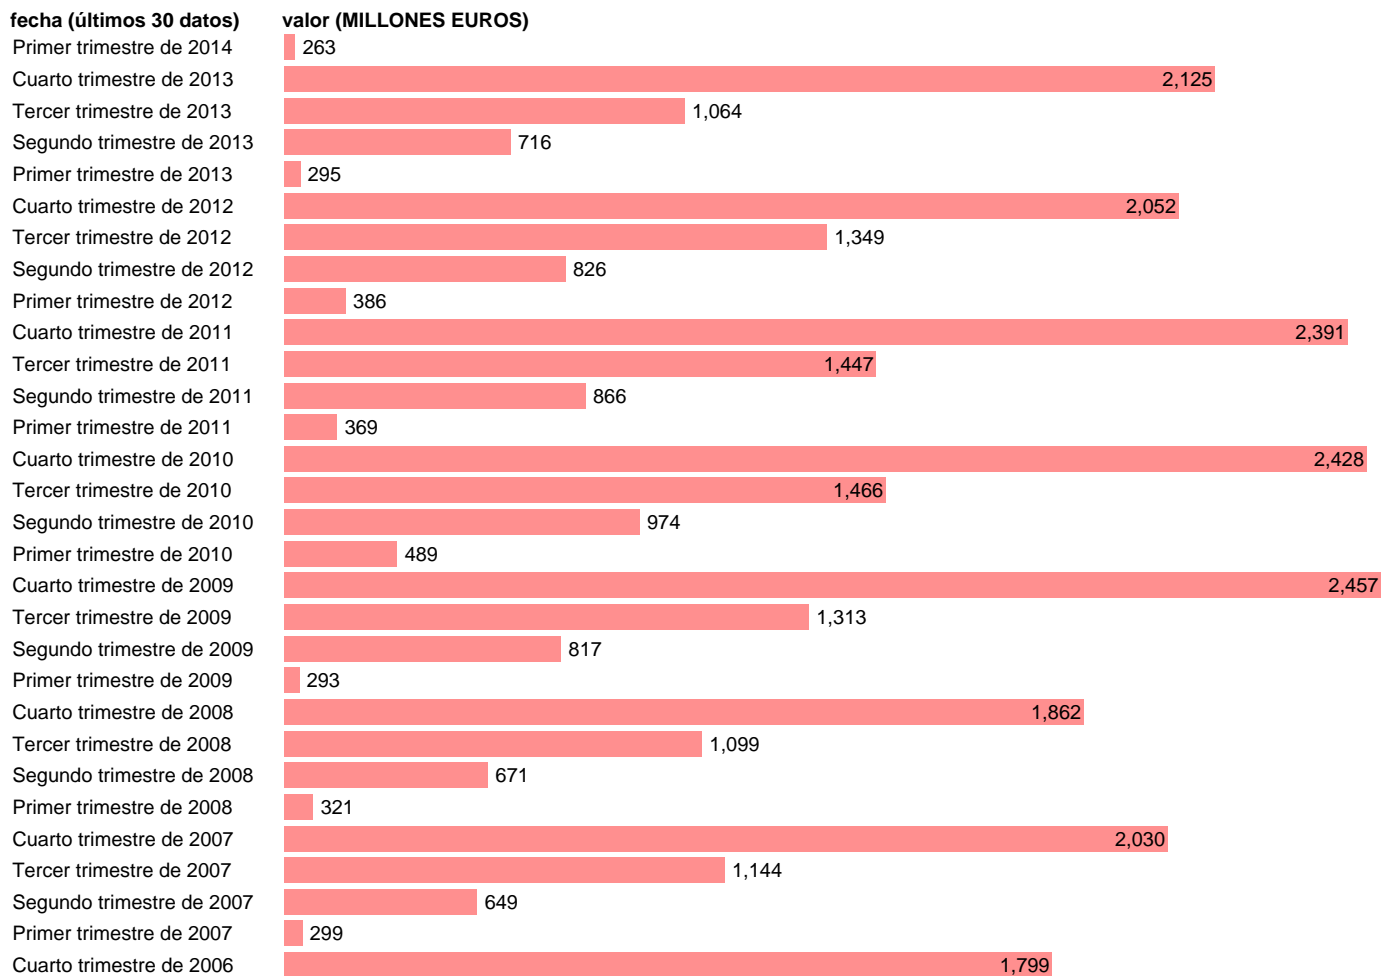

## TOTAL CC.AA.-REC.CTES.- RESTO RECURSOS CORRIENTES

Estadística: [TOTAL CC.AA.-REC.CTES.- RESTO RECURSOS CORRIENTES](#)

Enlace permanente (Permalink): <https://tematicas.org/M1/76b2t001194/>

Notas: **DATOS ACUMULADOS AL FINAL DEL PERIODO SEC 95. BASE 2008 - CÓDIGO D.7-D.73**

Fuente: **IGAE E INE.**  
Frecuencia: **Trimestral.**  
Unidades: **MILLONES EUROS.**

Datos disponibles desde **Primer trimestre de 2004** hasta **Primer trimestre de 2014**.  
Valor más alto alcanzado en Cuarto trimestre de 2009: **2457**.  
Valor más bajo alcanzado en Primer trimestre de 2005: **221**.

[Pulse aquí](#) para acceder a los datos completos actualizados y a la representación gráfica estadística.