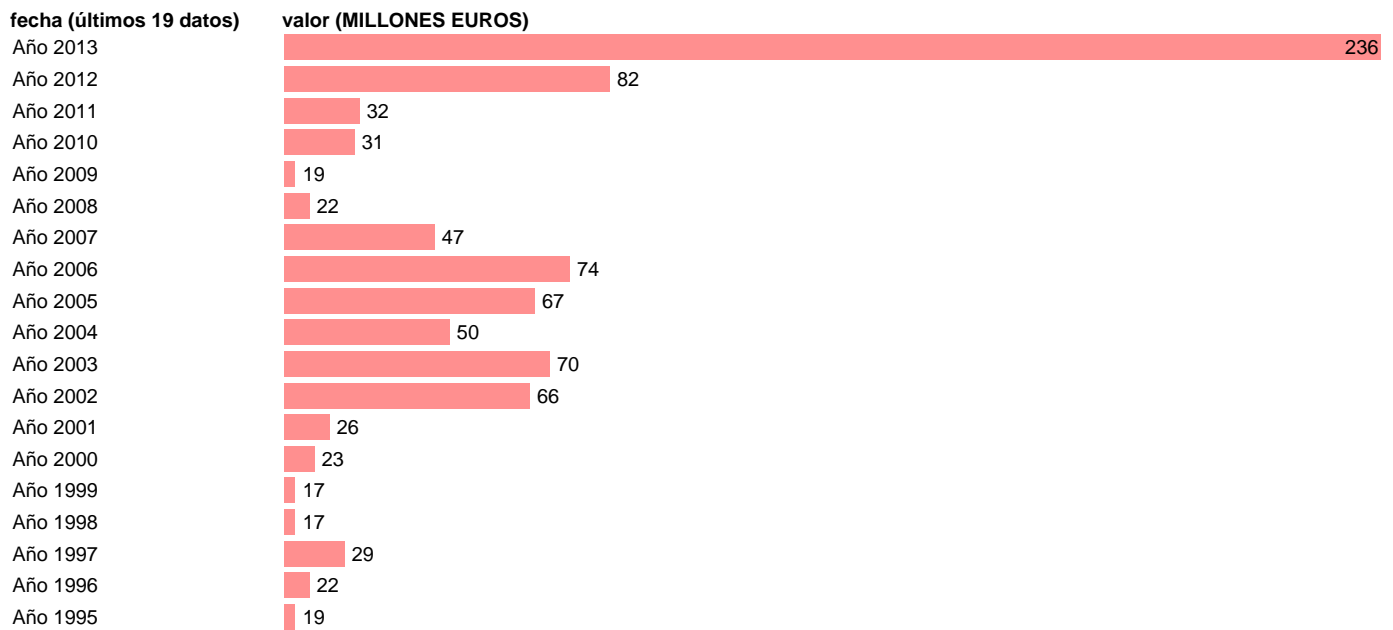

Notas: **SEC 95. BASE 2008 - CÓDIGO D.42R**

Fuente: **IGAE E INE.**

Frecuencia: **Anual.**

Unidades: **MILLONES EUROS.**

Datos disponibles desde **Año 1995** hasta **Año 2013**.

Valor más alto alcanzado en Año 2013: **236**.

Valor más bajo alcanzado en Año 1998: **17**.

[Pulse aquí](#) para acceder a los datos completos actualizados y a la representación gráfica estadística.