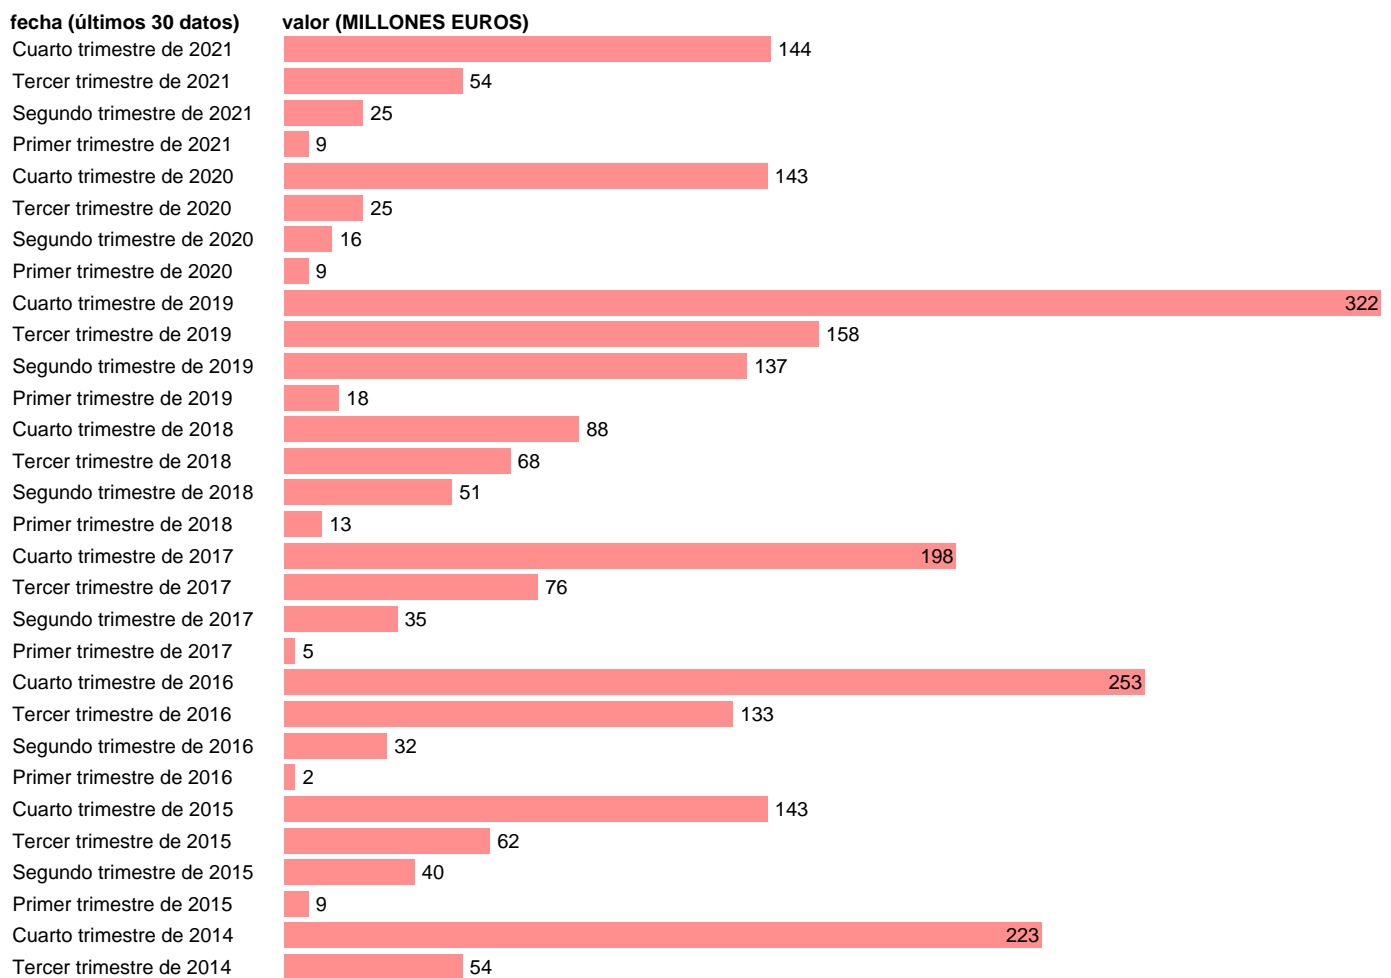

TOTAL CC.AA.-REC.CTES.- RENTAS DE SOCIEDADES

Estadística: [TOTAL CC.AA.-REC.CTES.- RENTAS DE SOCIEDADES](#)

Enlace permanente (Permalink): <https://tematicas.org/M1/772t001132/>

Notas: **DATOS ACUMULADOS AL FINAL DEL PERIODO SEC 2010. BASE 2010 - CÓDIGO D.42R**

Fuente: **IGAE E INE.**
Frecuencia: **Trimestral.**
Unidades: **MILLONES EUROS.**

Datos disponibles desde **Cuarto trimestre de 1994** hasta **Cuarto trimestre de 2021**.
Valor más alto alcanzado en Cuarto trimestre de 2019: **322**.
Valor más bajo alcanzado en Cuarto trimestre de 1994: **0**.