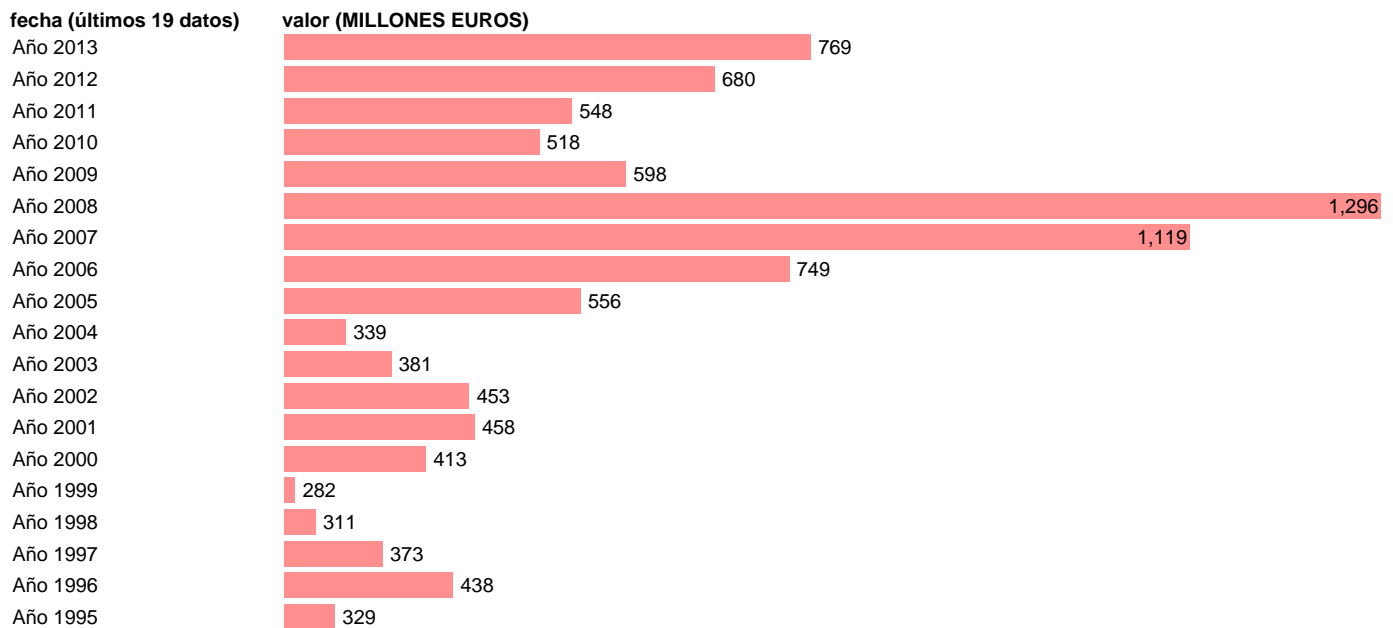

Fuente: **IGAE E INE.**

Frecuencia: **Anual.**

Unidades: **MILLONES EUROS.**

Datos disponibles desde **Año 1995** hasta **Año 2013**.

Valor más alto alcanzado en Año 2008: **1296**.

Valor más bajo alcanzado en Año 1999: **282**.

[Pulse aquí](#) para acceder a los datos completos actualizados y a la representación gráfica estadística.