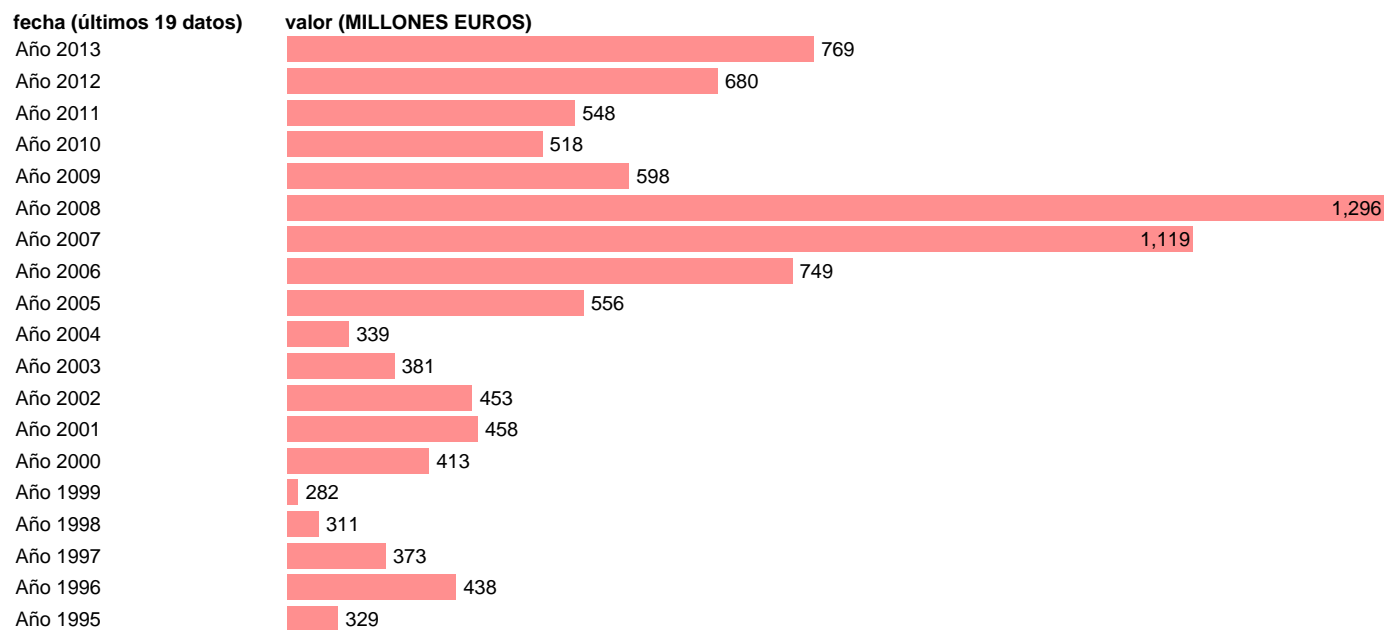

Fuente: **IGAE.**

Frecuencia: **Anual.**

Unidades: **MILLONES EUROS.**

Datos disponibles desde **Año 1995** hasta **Año 2013**.

Valor más alto alcanzado en Año 2008: **1296**.

Valor más bajo alcanzado en Año 1999: **282**.

[Pulse aquí](#) para acceder a los datos completos actualizados y a la representación gráfica estadística.