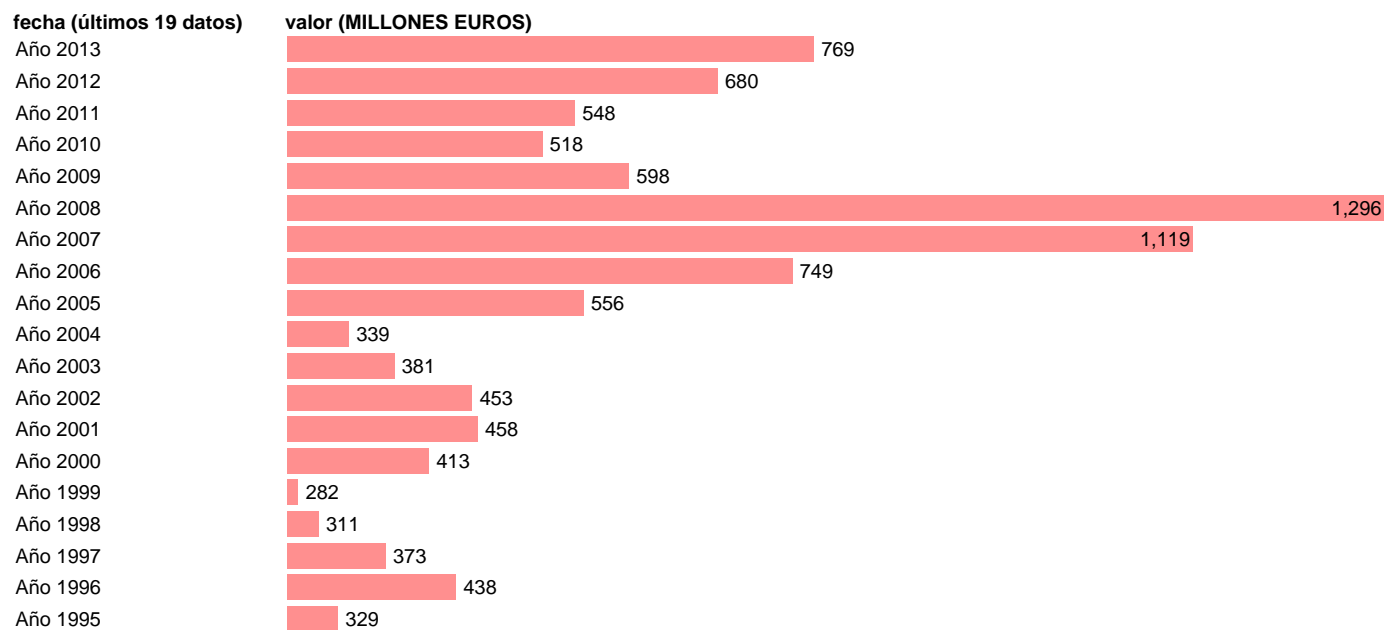

Fuente: **IGAE E INE.**

Frecuencia: **Anual.**

Unidades: **MILLONES EUROS.**

Datos disponibles desde **Año 1995** hasta **Año 2013**.

Valor más alto alcanzado en Año 2008: **1296**.

Valor más bajo alcanzado en Año 1999: **282**.

[Pulse aquí](#) para acceder a los datos completos actualizados y a la representación gráfica estadística.