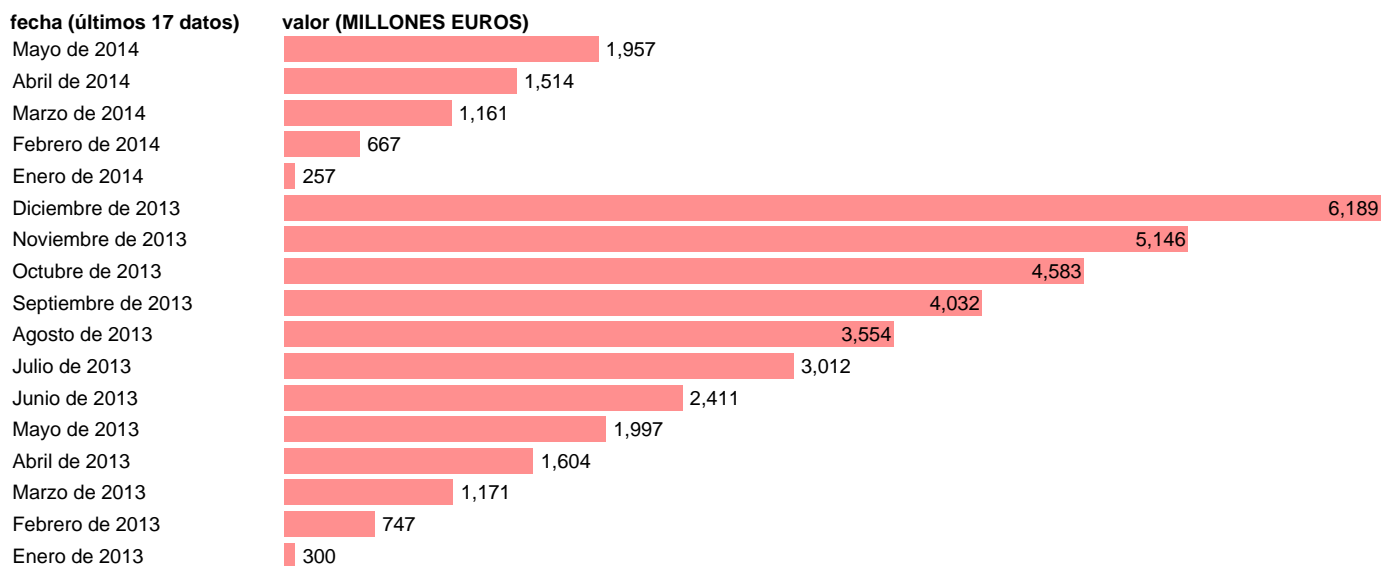

Fuente: **IGAE.**

Frecuencia: **Mensual.**

Unidades: **MILLONES EUROS.**

Datos disponibles desde **Enero de 2013** hasta **Mayo de 2014**.

Valor más alto alcanzado en Diciembre de 2013: **6189**.

Valor más bajo alcanzado en Enero de 2014: **257**.

[Pulse aquí](#) para acceder a los datos completos actualizados y a la representación gráfica estadística.