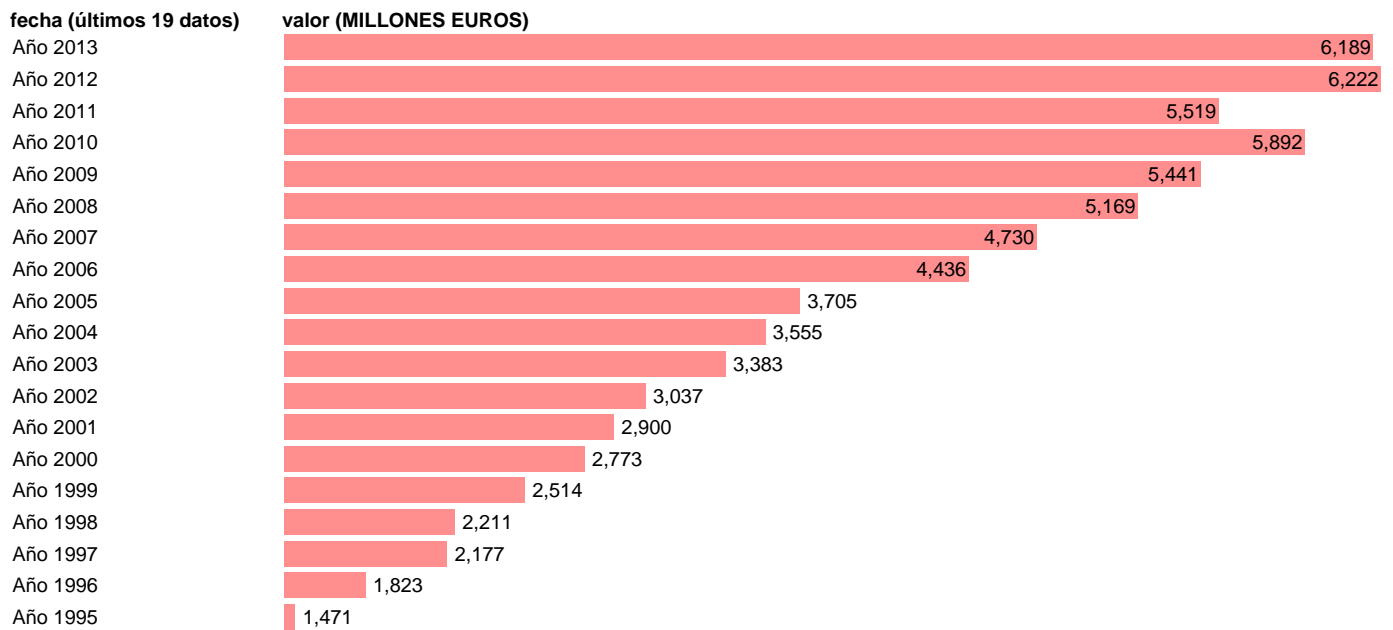

Fuente: **IGAE.**

Frecuencia: **Anual.**

Unidades: **MILLONES EUROS.**

Datos disponibles desde **Año 1995** hasta **Año 2013**.

Valor más alto alcanzado en Año 2012: **6222**.

Valor más bajo alcanzado en Año 1995: **1471**.

[Pulse aquí](#) para acceder a los datos completos actualizados y a la representación gráfica estadística.