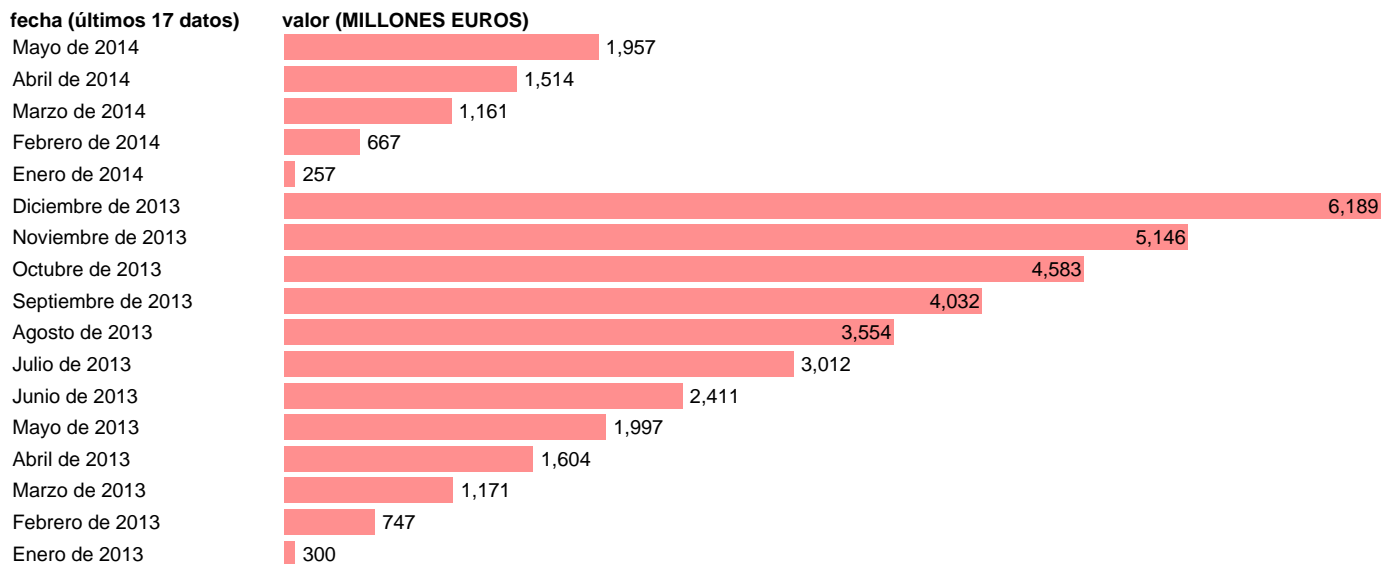

## TOTAL CC.AA.-REC.CTES.- RECURSOS DE LA PRODUCCIÓN

Estadística: [TOTAL CC.AA.-REC.CTES.- RECURSOS DE LA PRODUCCIÓN](#)

Enlace permanente (Permalink): <https://tematicas.org/M1/76b2m001110/>

Notas: **DATOS ACUMULADOS AL FINAL DEL PERIODO SEC 95. BASE 2008 - CÓDIGO P.11+P.12+P.131**

Fuente: **IGAE E INE.**  
Frecuencia: **Mensual.**  
Unidades: **MILLONES EUROS.**

Datos disponibles desde **Enero de 2013** hasta **Mayo de 2014**.  
Valor más alto alcanzado en Diciembre de 2013: **6189**.  
Valor más bajo alcanzado en Enero de 2014: **257**.