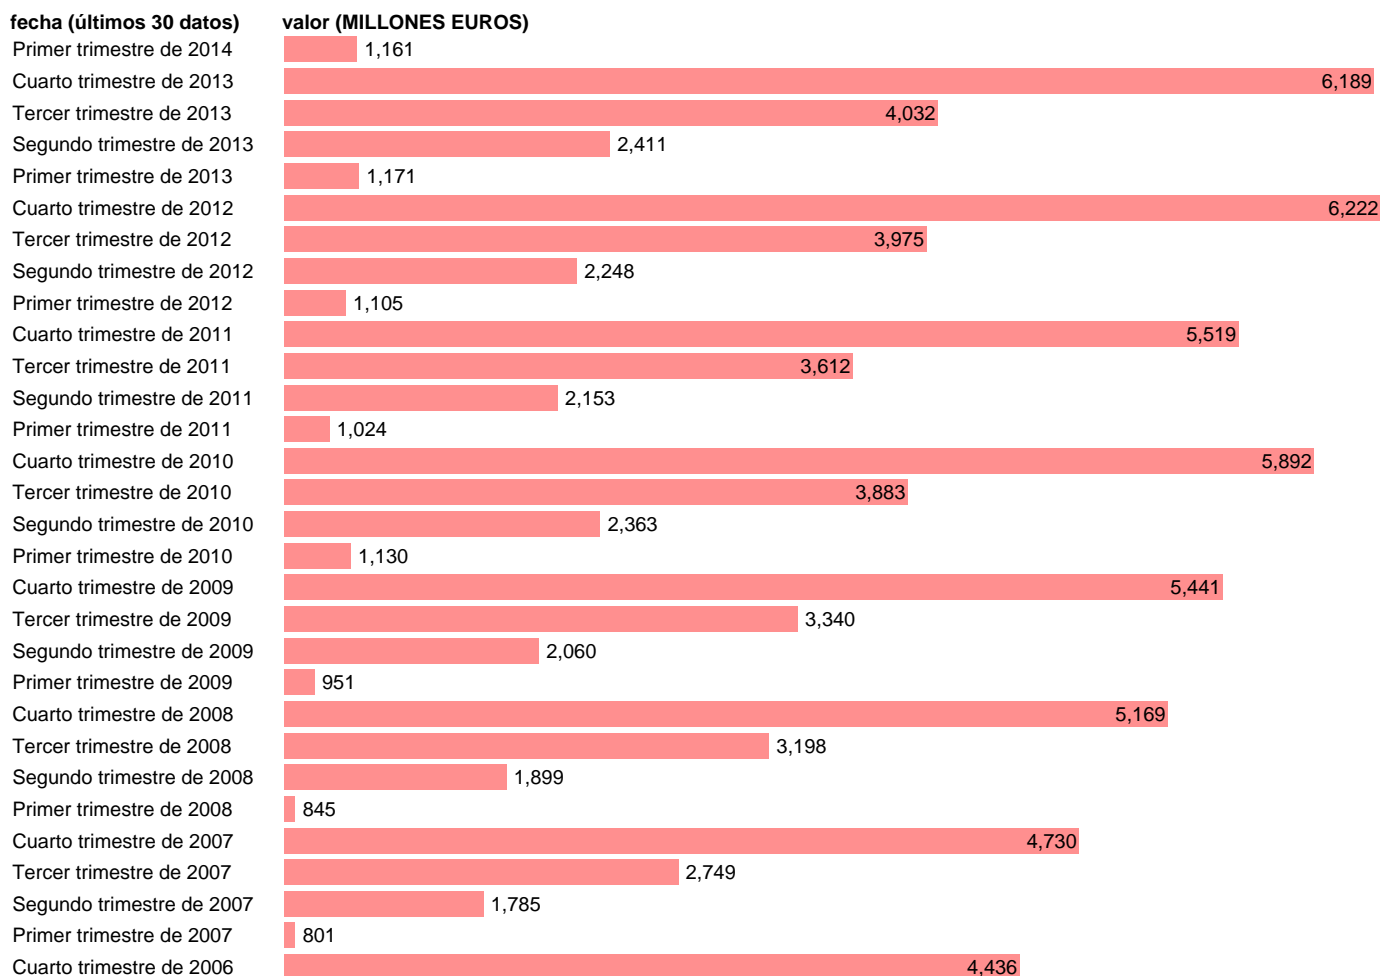

TOTAL CC.AA.-REC.CTES.- RECURSOS DE LA PRODUCCIÓN

Estadística: [TOTAL CC.AA.-REC.CTES.- RECURSOS DE LA PRODUCCIÓN](#)

Enlace permanente (Permalink): <https://tematicas.org/M1/76b2t001110/>

Notas: **DATOS ACUMULADOS AL FINAL DEL PERIODO SEC 95. BASE 2008 - CÓDIGO P.11+P.12+P.131**

Fuente: **IGAE E INE.**
Frecuencia: **Trimestral.**
Unidades: **MILLONES EUROS.**

Datos disponibles desde **Primer trimestre de 2004** hasta **Primer trimestre de 2014**.
Valor más alto alcanzado en Cuarto trimestre de 2012: **6222**.
Valor más bajo alcanzado en Primer trimestre de 2005: **620**.