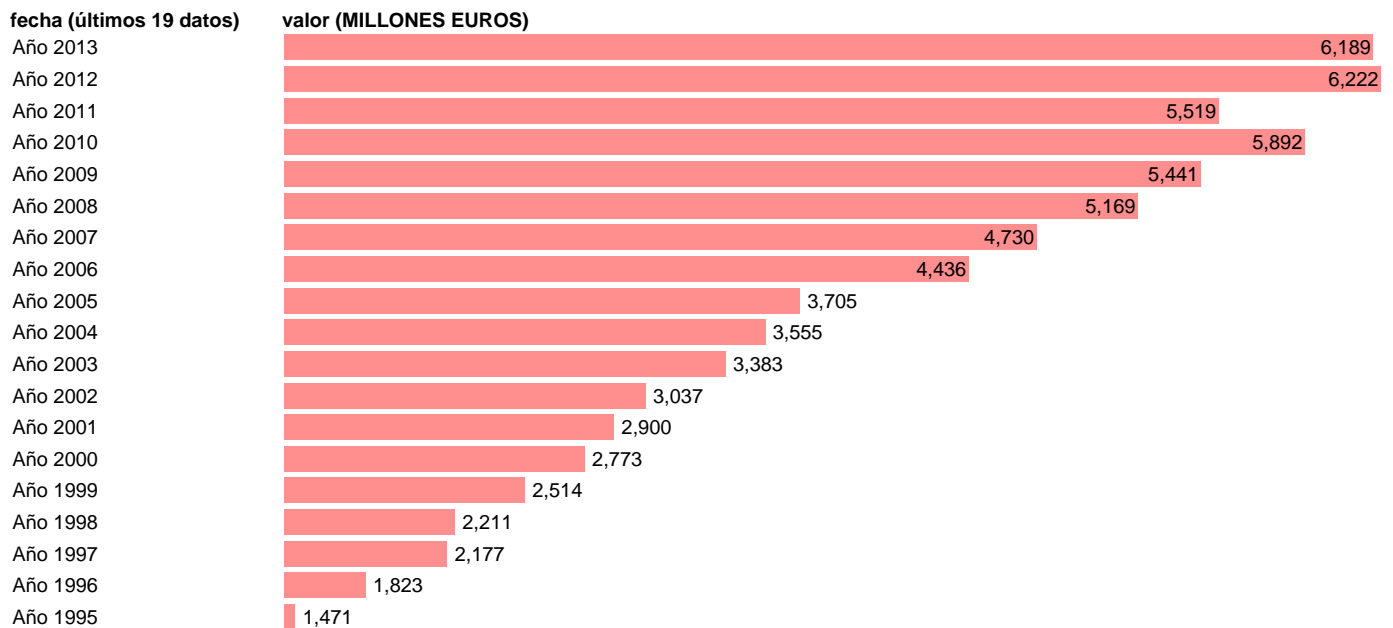

Fuente: **IGAE E INE.**

Frecuencia: **Anual.**

Unidades: **MILLONES EUROS.**

Datos disponibles desde **Año 1995** hasta **Año 2013**.

Valor más alto alcanzado en Año 2012: **6222**.

Valor más bajo alcanzado en Año 1995: **1471**.

[Pulse aquí](#) para acceder a los datos completos actualizados y a la representación gráfica estadística.