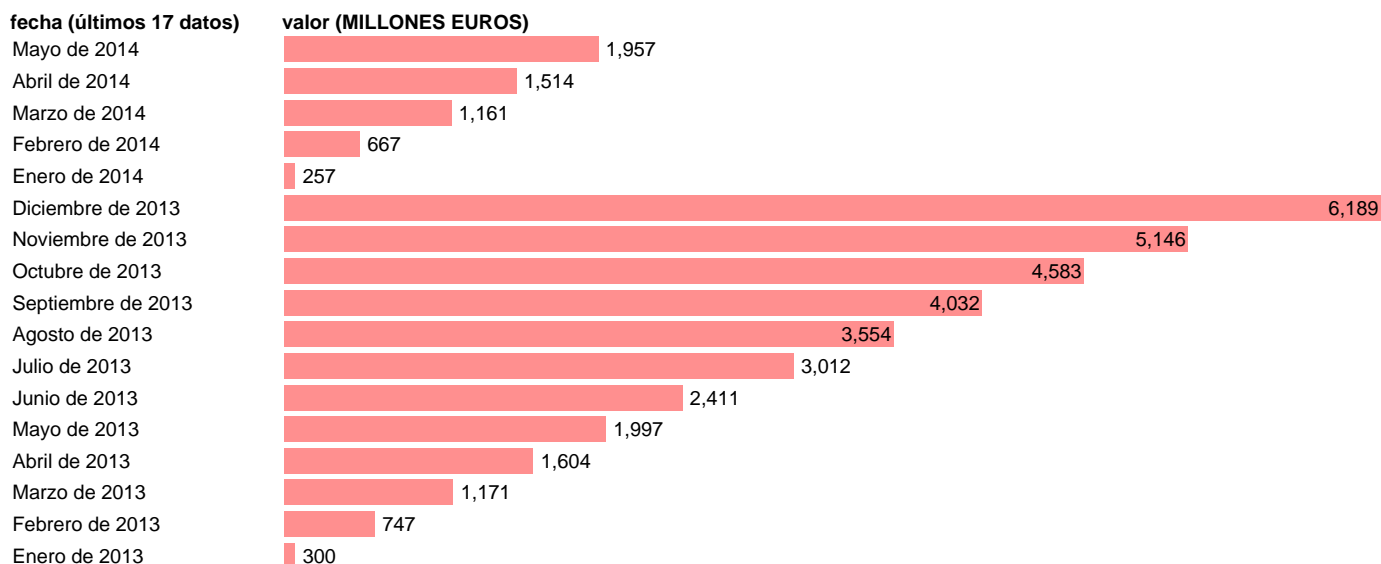

TOTAL CC.AA.-REC.CTES.- RECURSOS DE LA PRODUCCIÓN

Estadística: [TOTAL CC.AA.-REC.CTES.- RECURSOS DE LA PRODUCCIÓN](#)

Enlace permanente (Permalink): <https://tematicas.org/M1/772m001110/>

Notas: **DATOS ACUMULADOS AL FINAL DEL PERIODO SEC 95. BASE 2008 - CÓDIGO P.11+P.12+P.131**

Fuente: **IGAE E INE.**
Frecuencia: **Mensual.**
Unidades: **MILLONES EUROS.**

Datos disponibles desde **Enero de 2013** hasta **Mayo de 2014**.
Valor más alto alcanzado en Diciembre de 2013: **6189**.
Valor más bajo alcanzado en Enero de 2014: **257**.