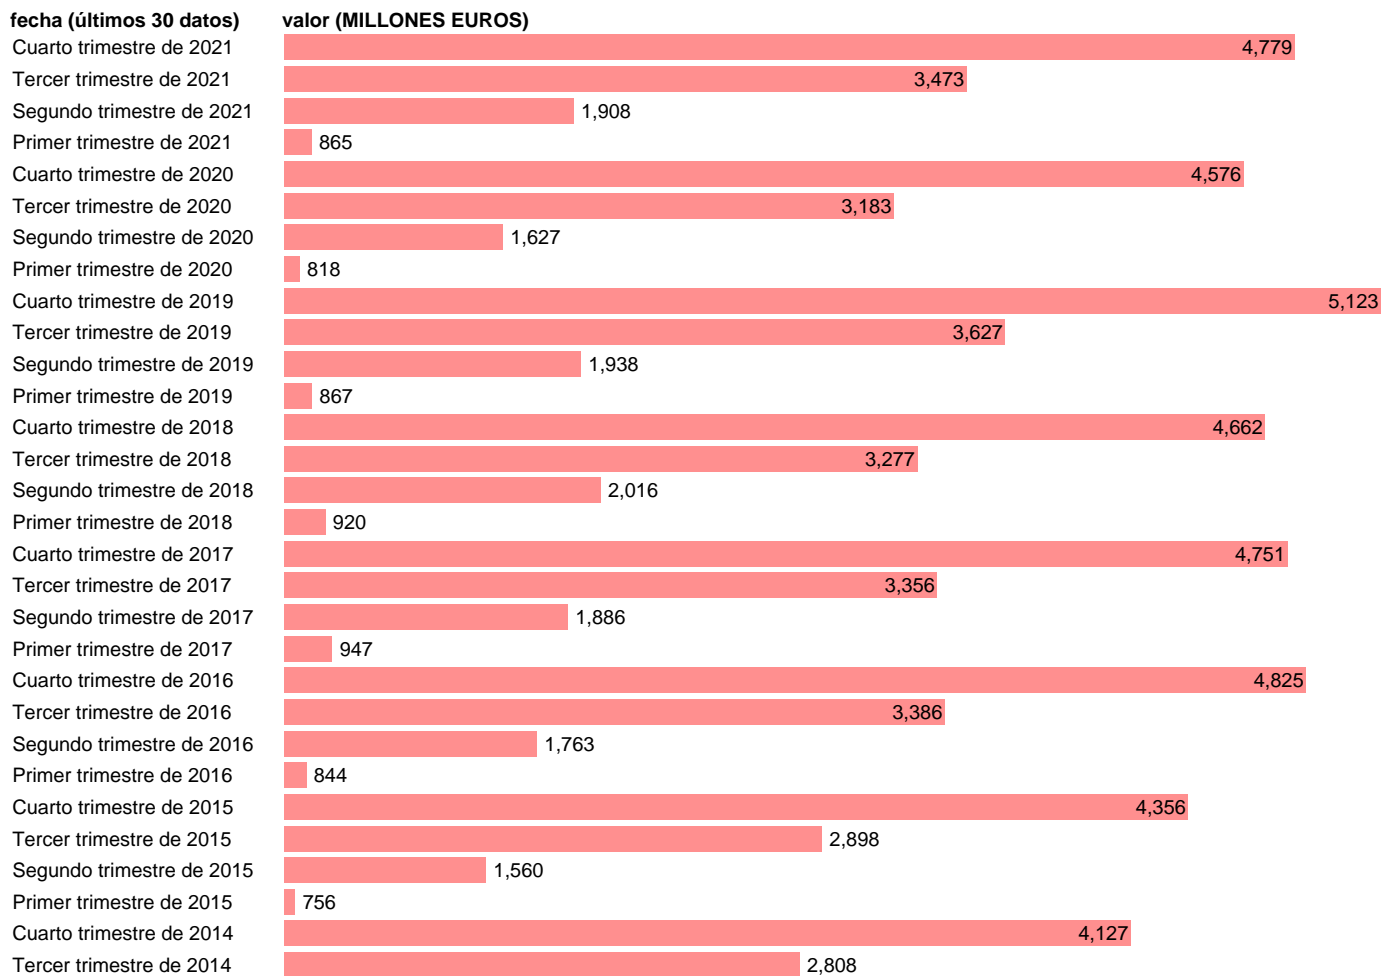

TOTAL CC.AA.-REC.CTES.- PRODUCCIÓN DE MERCADO

Estadística: [TOTAL CC.AA.-REC.CTES.- PRODUCCIÓN DE MERCADO](#)

Enlace permanente (Permalink): <https://tematicas.org/M1/772t001110/>

Notas: **DATOS ACUMULADOS AL FINAL DEL PERIODO SEC 2010. BASE 2010 - CÓDIGO P.11**

Fuente: **IGAE E INE.**
Frecuencia: **Trimestral.**
Unidades: **MILLONES EUROS.**

Datos disponibles desde **Cuarto trimestre de 1994** hasta **Cuarto trimestre de 2021**.
Valor más alto alcanzado en Cuarto trimestre de 2019: **5123**.
Valor más bajo alcanzado en Cuarto trimestre de 1994: **0**.