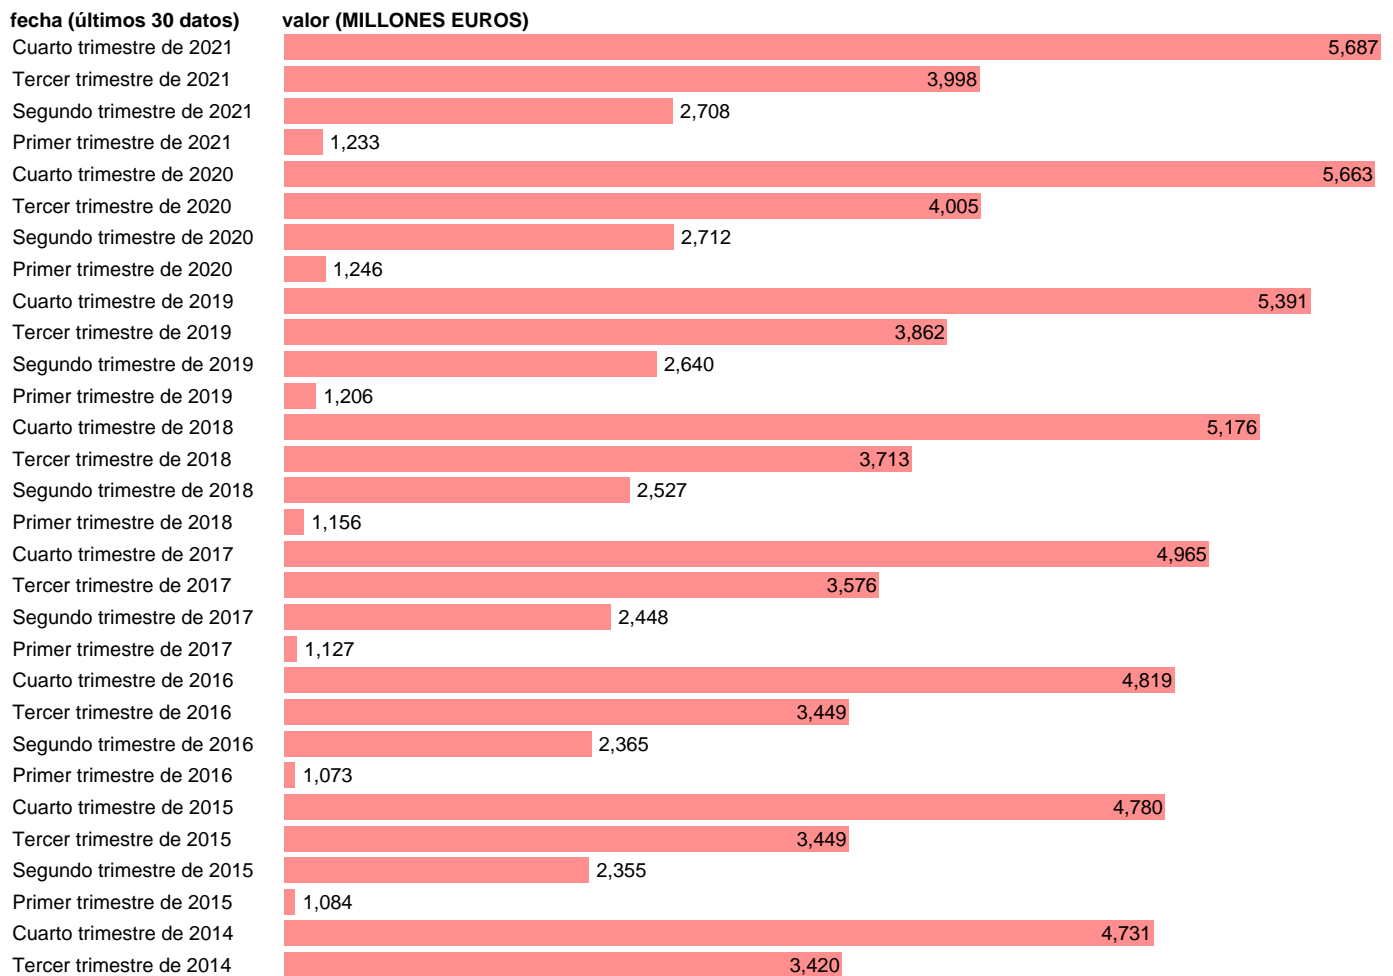

## TOTAL CC.AA.-REC.CTES.- PRODUCCIÓN PARA USO FINAL PROPIO

Estadística: [TOTAL CC.AA.-REC.CTES.- PRODUCCIÓN PARA USO FINAL PROPIO](#)

Enlace permanente (Permalink): <https://tematicas.org/M1/772t001111/>

Notas: **DATOS ACUMULADOS AL FINAL DEL PERIODO SEC 2010. BASE 2010 - CÓDIGO P.12**

Fuente: **IGAE E INE.**  
Frecuencia: **Trimestral.**  
Unidades: **MILLONES EUROS.**

Datos disponibles desde **Cuarto trimestre de 1994** hasta **Cuarto trimestre de 2021**.  
Valor más alto alcanzado en Cuarto trimestre de 2021: **5687**.  
Valor más bajo alcanzado en Cuarto trimestre de 1994: **0**.