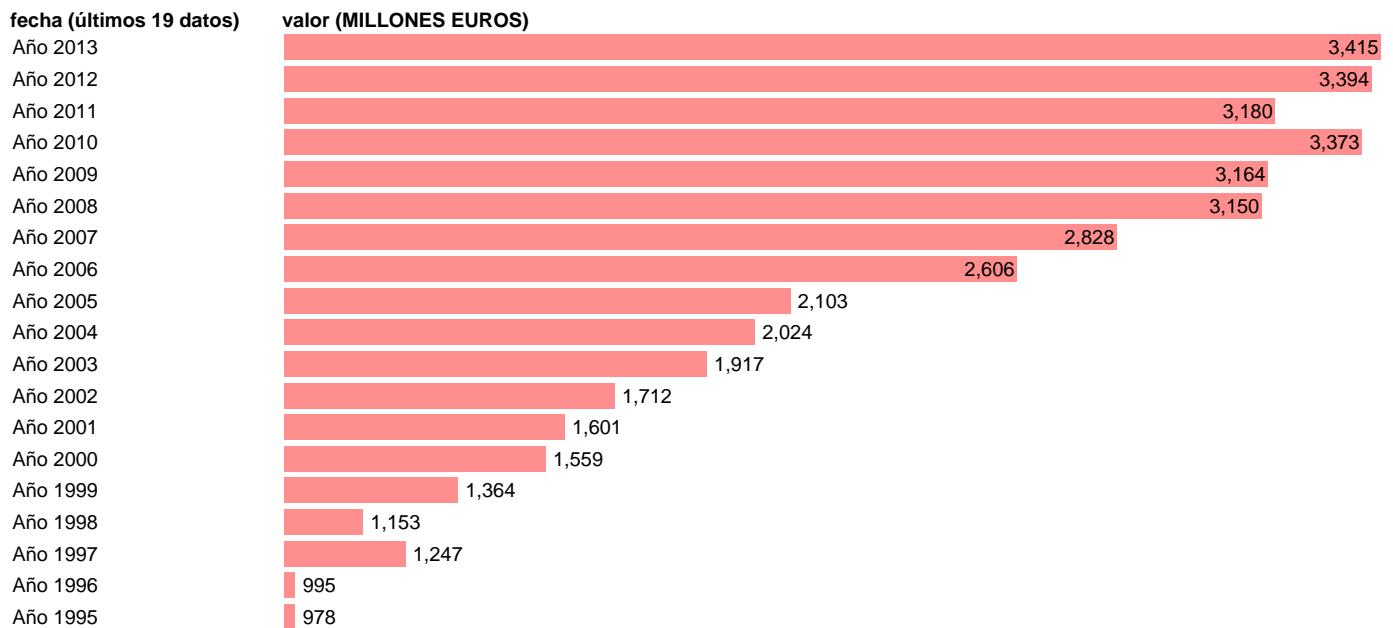

Notas: **SEC 95. BASE 2008 - CÓDIGO P.11+P.12**

Fuente: **IGAE.**

Frecuencia: **Anual.**

Unidades: **MILLONES EUROS.**

Datos disponibles desde **Año 1995** hasta **Año 2013**.

Valor más alto alcanzado en Año 2013: **3415**.

Valor más bajo alcanzado en Año 1995: **978**.

[Pulse aquí](#) para acceder a los datos completos actualizados y a la representación gráfica estadística.