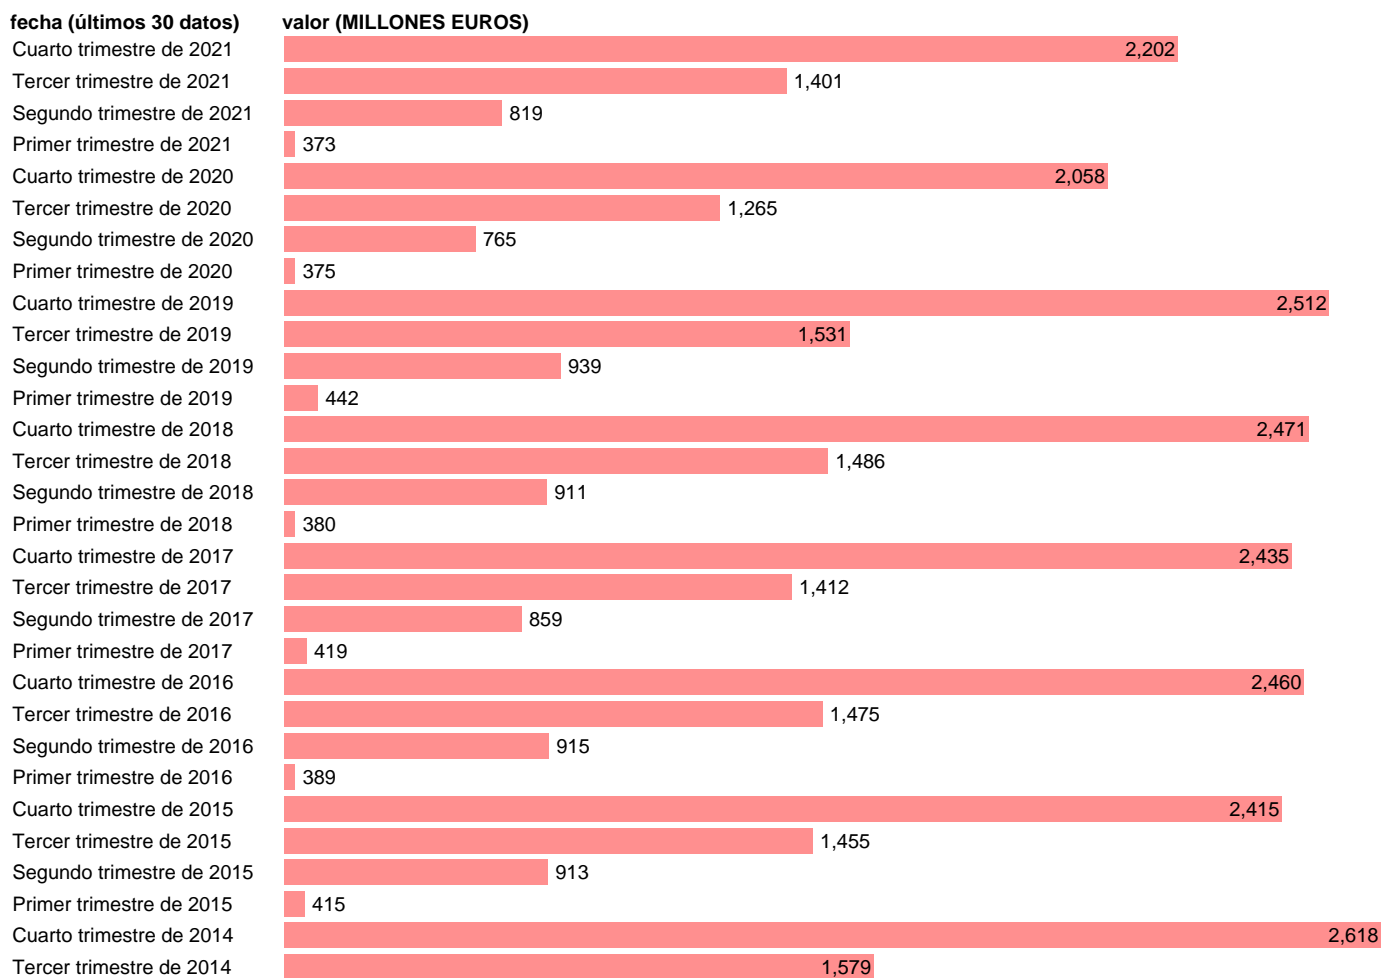

## TOTAL CC.AA.-REC.CTES.- PAGOS POR OTRA PRODUCCIÓN NO DE MERCADO

Estadística: [TOTAL CC.AA.-REC.CTES.- PAGOS POR OTRA PRODUCCIÓN NO DE MERCADO](#)

Enlace permanente (Permalink): <https://tematicas.org/M1/772t001112/>

Notas: **DATOS ACUMULADOS AL FINAL DEL PERIODO SEC 2010. BASE 2010 - CÓDIGO P.131**

Fuente: **IGAE E INE.**  
Frecuencia: **Trimestral.**  
Unidades: **MILLONES EUROS.**

Datos disponibles desde **Cuarto trimestre de 1994** hasta **Cuarto trimestre de 2021**.  
Valor más alto alcanzado en Cuarto trimestre de 2013: **2974**.  
Valor más bajo alcanzado en Cuarto trimestre de 1994: **0**.