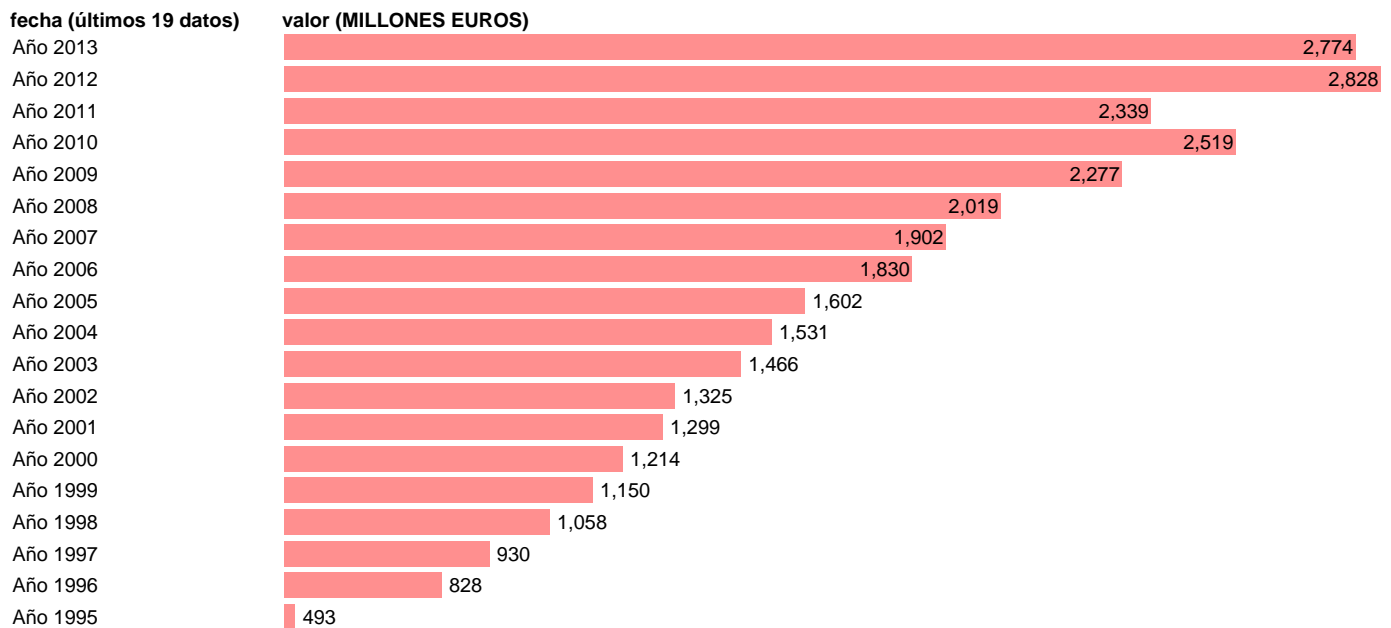

TOTAL CC.AA.-REC.CTES.- PAGOS POR OTRA PRODUCCIÓN NO DE MERCADO

Estadística: [TOTAL CC.AA.-REC.CTES.- PAGOS POR OTRA PRODUCCIÓN NO DE MERCADO](#)

Enlace permanente (Permalink): <https://tematicas.org/M1/76b2a001112/>

Notas: **SEC 95. BASE 2008 - CÓDIGO P.131**

Fuente: **IGAE E INE.**

Frecuencia: **Anual.**

Unidades: **MILLONES EUROS.**

Datos disponibles desde **Año 1995** hasta **Año 2013**.

Valor más alto alcanzado en Año 2012: **2828**.

Valor más bajo alcanzado en Año 1995: **493**.

[Pulse aquí](#) para acceder a los datos completos actualizados y a la representación gráfica estadística.