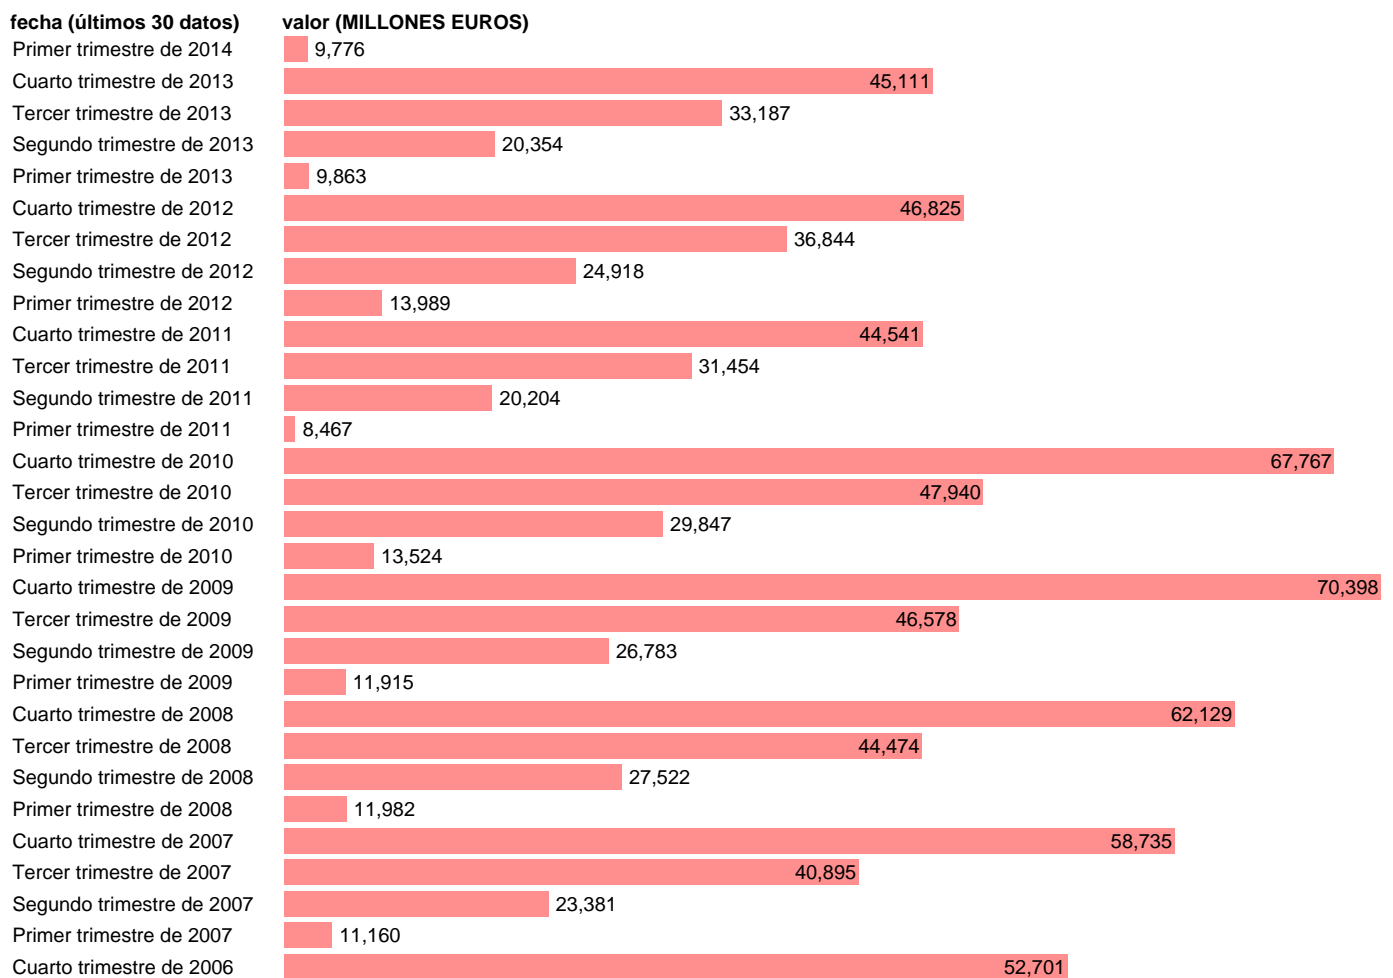

TOTAL CC.AA.-REC.CTES.- OTROS RECURSOS CORRIENTES

Estadística: [TOTAL CC.AA.-REC.CTES.- OTROS RECURSOS CORRIENTES](#)

Enlace permanente (Permalink): <https://tematicas.org/M1/772t001190/>

Notas: **DATOS ACUMULADOS AL FINAL DEL PERIODO SEC 95. BASE 2008 - CÓDIGO D.4+D.7**

Fuente: **IGAE E INE.**
Frecuencia: **Trimestral.**
Unidades: **MILLONES EUROS.**

Datos disponibles desde **Primer trimestre de 2004** hasta **Primer trimestre de 2014**.
Valor más alto alcanzado en Cuarto trimestre de 2009: **70398**.
Valor más bajo alcanzado en Primer trimestre de 2011: **8467**.