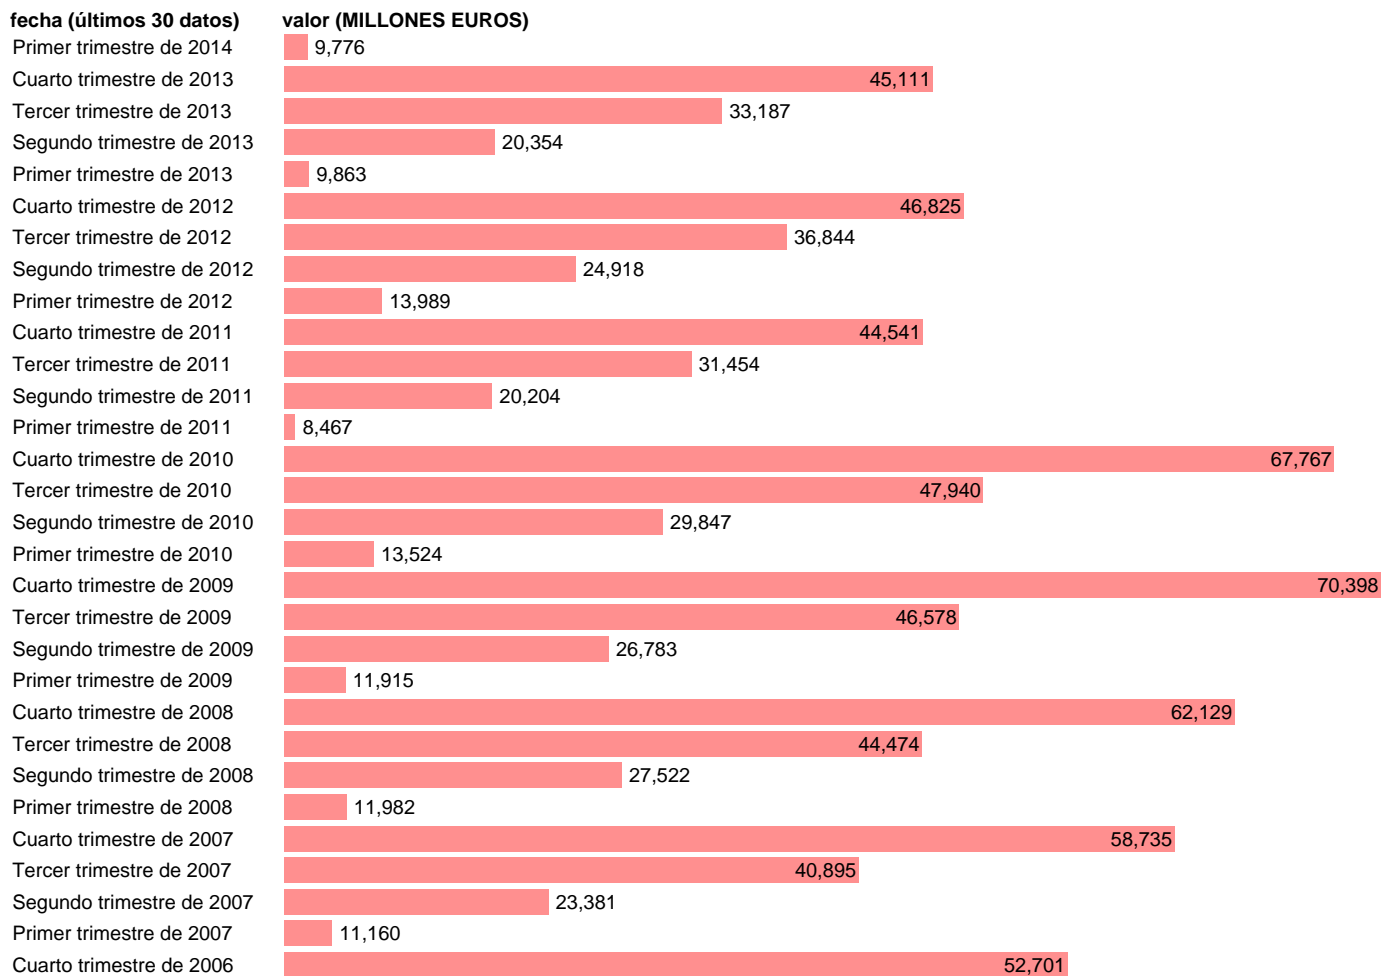

## TOTAL CC.AA.-REC.CTES.- OTROS RECURSOS CORRIENTES

Estadística: [TOTAL CC.AA.-REC.CTES.- OTROS RECURSOS CORRIENTES](#)

Enlace permanente (Permalink): <https://tematicas.org/M1/7h6b2t001190/>

Notas: **DATOS ACUMULADOS AL FINAL DEL PERIODO SEC 95. BASE 2008 - CÓDIGO D.4+D.7**

Fuente: **IGAE.**

Frecuencia: **Trimestral.**

Unidades: **MILLONES EUROS.**

Datos disponibles desde **Primer trimestre de 2004** hasta **Primer trimestre de 2014.**

Valor más alto alcanzado en Cuarto trimestre de 2009: **70398.**

Valor más bajo alcanzado en Primer trimestre de 2011: **8467.**

[Pulse aquí](#) para acceder a los datos completos actualizados y a la representación gráfica estadística.