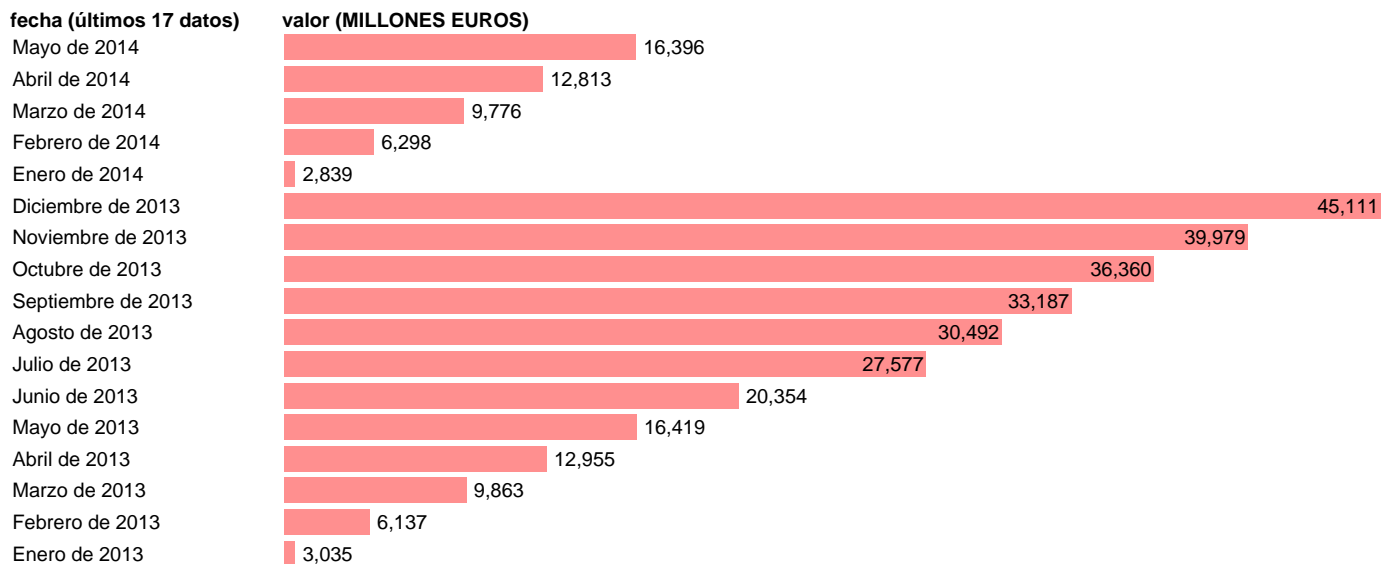

## TOTAL CC.AA.-REC.CTES.- OTROS RECURSOS CORRIENTES

Estadística: [TOTAL CC.AA.-REC.CTES.- OTROS RECURSOS CORRIENTES](#)

Enlace permanente (Permalink): <https://tematicas.org/M1/76b2m001190/>

Notas: **DATOS ACUMULADOS AL FINAL DEL PERIODO SEC 95. BASE 2008 - CÓDIGO D.4+D.7**

Fuente: **IGAE E INE.**  
Frecuencia: **Mensual.**  
Unidades: **MILLONES EUROS.**

Datos disponibles desde **Enero de 2013** hasta **Mayo de 2014**.  
Valor más alto alcanzado en Diciembre de 2013: **45111**.  
Valor más bajo alcanzado en Enero de 2014: **2839**.