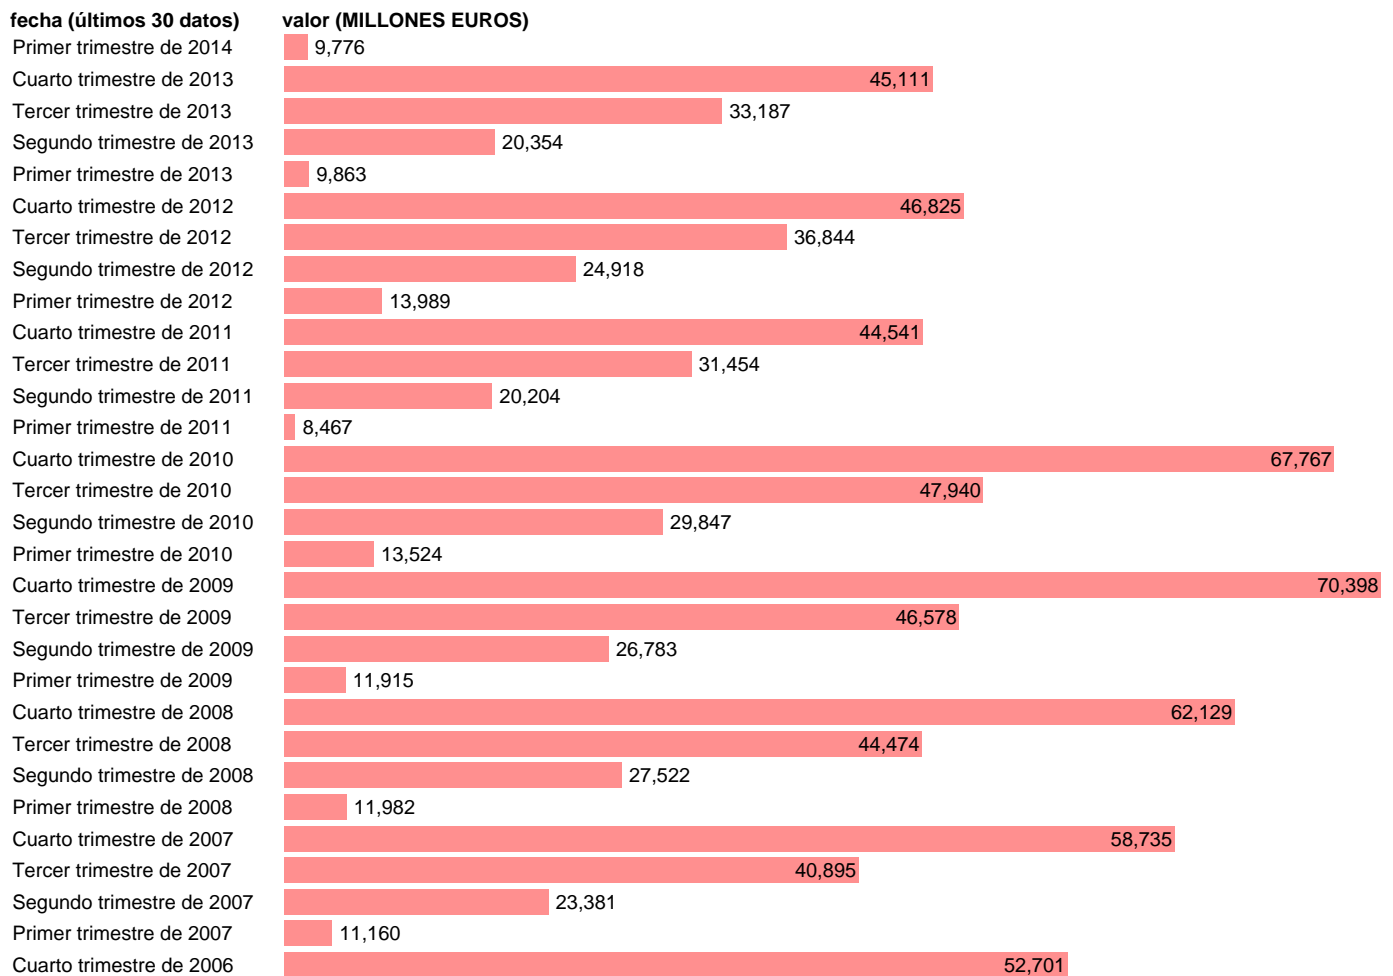

TOTAL CC.AA.-REC.CTES.- OTROS RECURSOS CORRIENTES

Estadística: [TOTAL CC.AA.-REC.CTES.- OTROS RECURSOS CORRIENTES](#)

Enlace permanente (Permalink): <https://tematicas.org/M1/76b2t001190/>

Notas: **DATOS ACUMULADOS AL FINAL DEL PERIODO SEC 95. BASE 2008 - CÓDIGO D.4+D.7**

Fuente: **IGAE E INE.**
Frecuencia: **Trimestral.**
Unidades: **MILLONES EUROS.**

Datos disponibles desde **Primer trimestre de 2004** hasta **Primer trimestre de 2014**.
Valor más alto alcanzado en Cuarto trimestre de 2009: **70398**.
Valor más bajo alcanzado en Primer trimestre de 2011: **8467**.