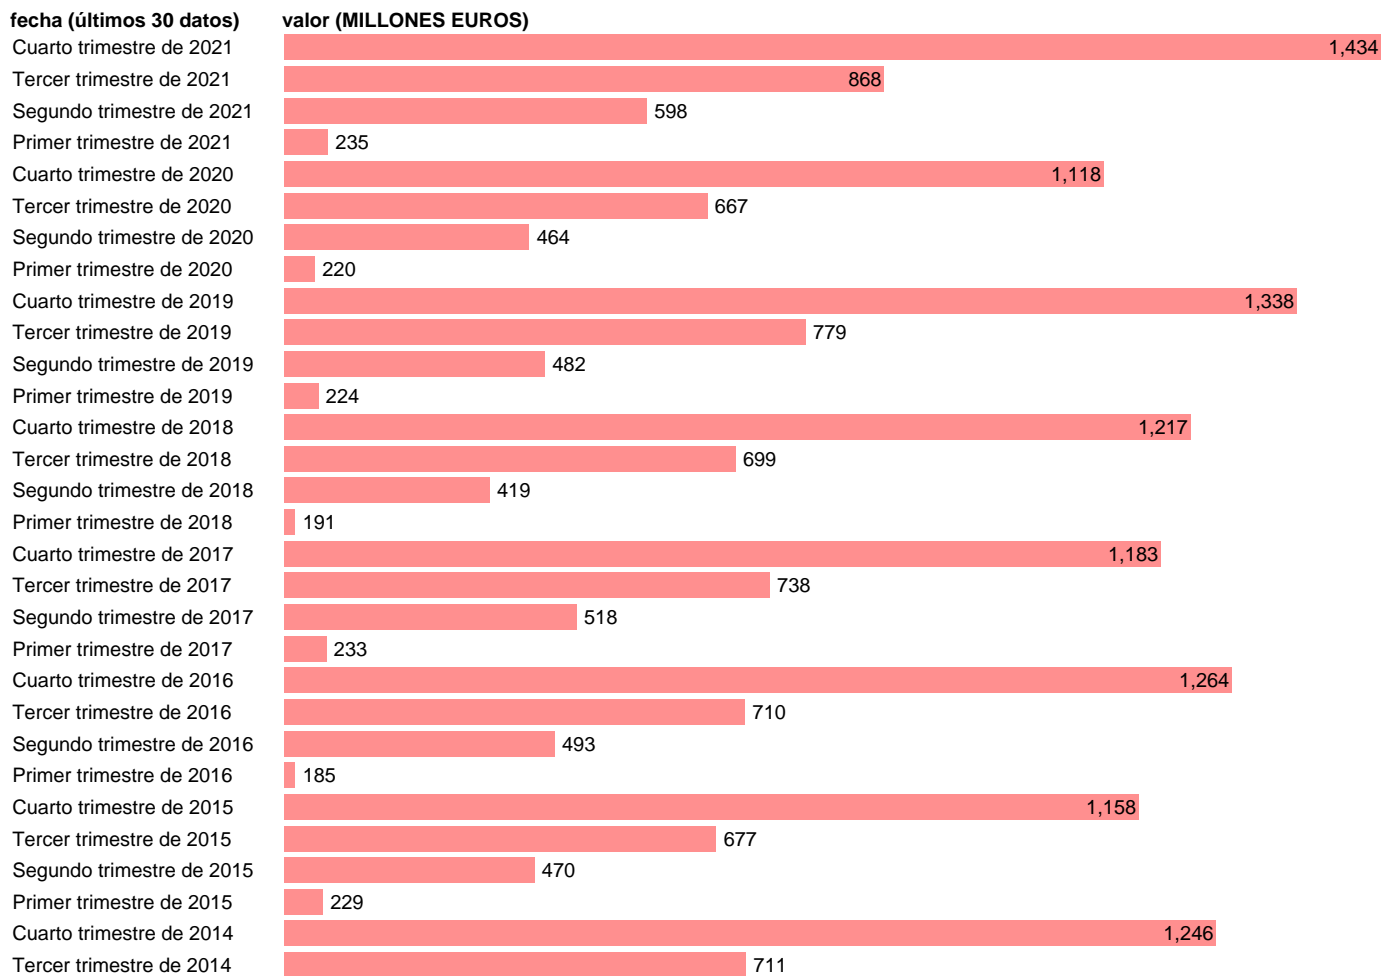

TOTAL CC.AA.-REC.CTES.- OTRAS TRANSFERENCIAS CORRIENTES

Estadística: [TOTAL CC.AA.-REC.CTES.- OTRAS TRANSFERENCIAS CORRIENTES](#)

Enlace permanente (Permalink): <https://tematicas.org/M1/772t001163/>

Notas: **DATOS ACUMULADOS AL FINAL DEL PERIODO SEC 2010. BASE 2010 - CÓDIGO D.75R**

Fuente: **IGAE E INE.**
Frecuencia: **Trimestral.**
Unidades: **MILLONES EUROS.**

Datos disponibles desde **Cuarto trimestre de 1994** hasta **Cuarto trimestre de 2021**.
Valor más alto alcanzado en Cuarto trimestre de 2010: **1798**.
Valor más bajo alcanzado en Cuarto trimestre de 1994: **0**.