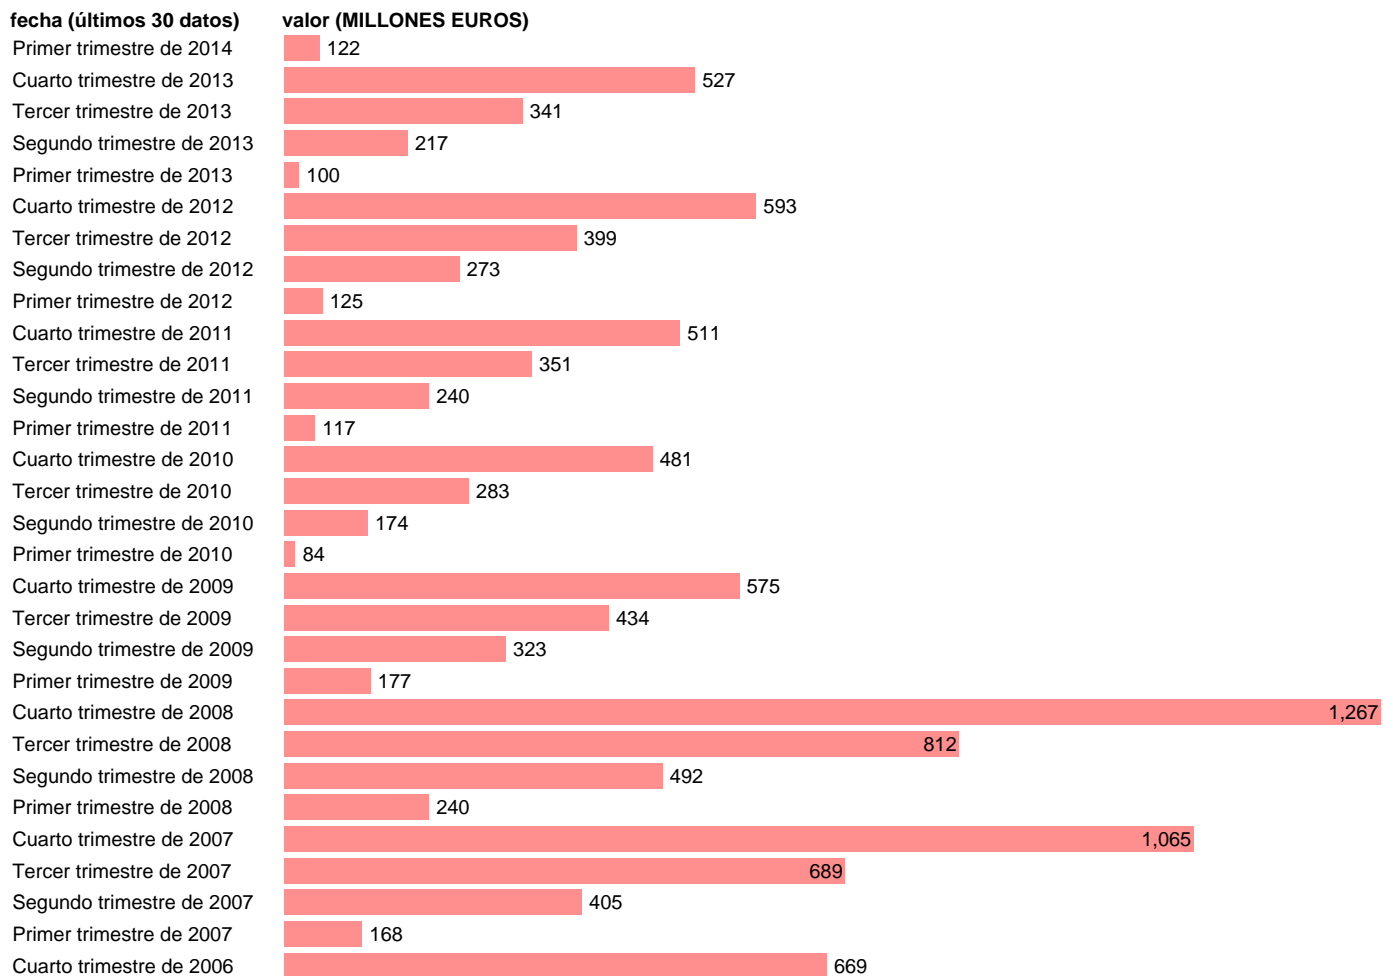

Fuente: **IGAE.**

Frecuencia: **Trimestral.**

Unidades: **MILLONES EUROS.**

Datos disponibles desde **Primer trimestre de 2004** hasta **Primer trimestre de 2014.**

Valor más alto alcanzado en Cuarto trimestre de 2008: **1267.**

Valor más bajo alcanzado en Primer trimestre de 2004: **59.**

[Pulse aquí](#) para acceder a los datos completos actualizados y a la representación gráfica estadística.