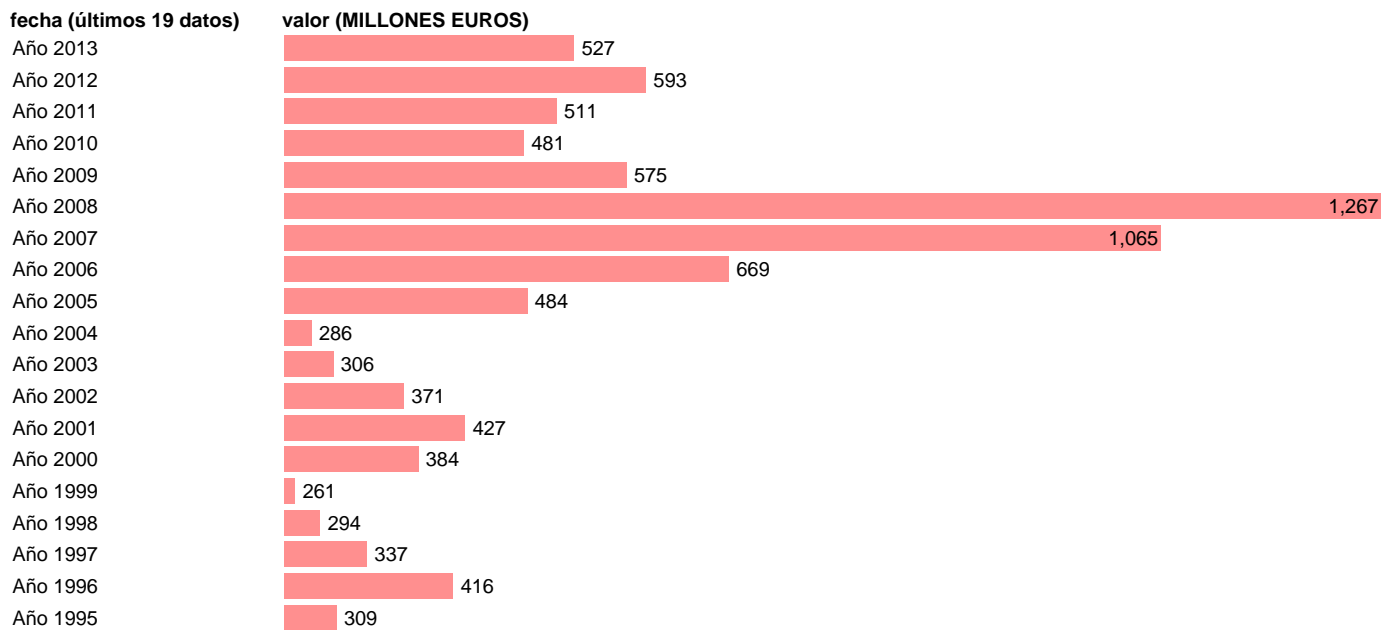

TOTAL CC.AA.-REC.CTES.- INTERESES

Estadística: [TOTAL CC.AA.-REC.CTES.- INTERESES](#)

Enlace permanente (Permalink): <https://tematicas.org/M1/7h6b2a001131/>

Notas: **SEC 95. BASE 2008 - CÓDIGO D.41R**

Fuente: **IGAE.**

Frecuencia: **Anual.**

Unidades: **MILLONES EUROS.**

Datos disponibles desde **Año 1995** hasta **Año 2013**.

Valor más alto alcanzado en Año 2008: **1267**.

Valor más bajo alcanzado en Año 1999: **261**.