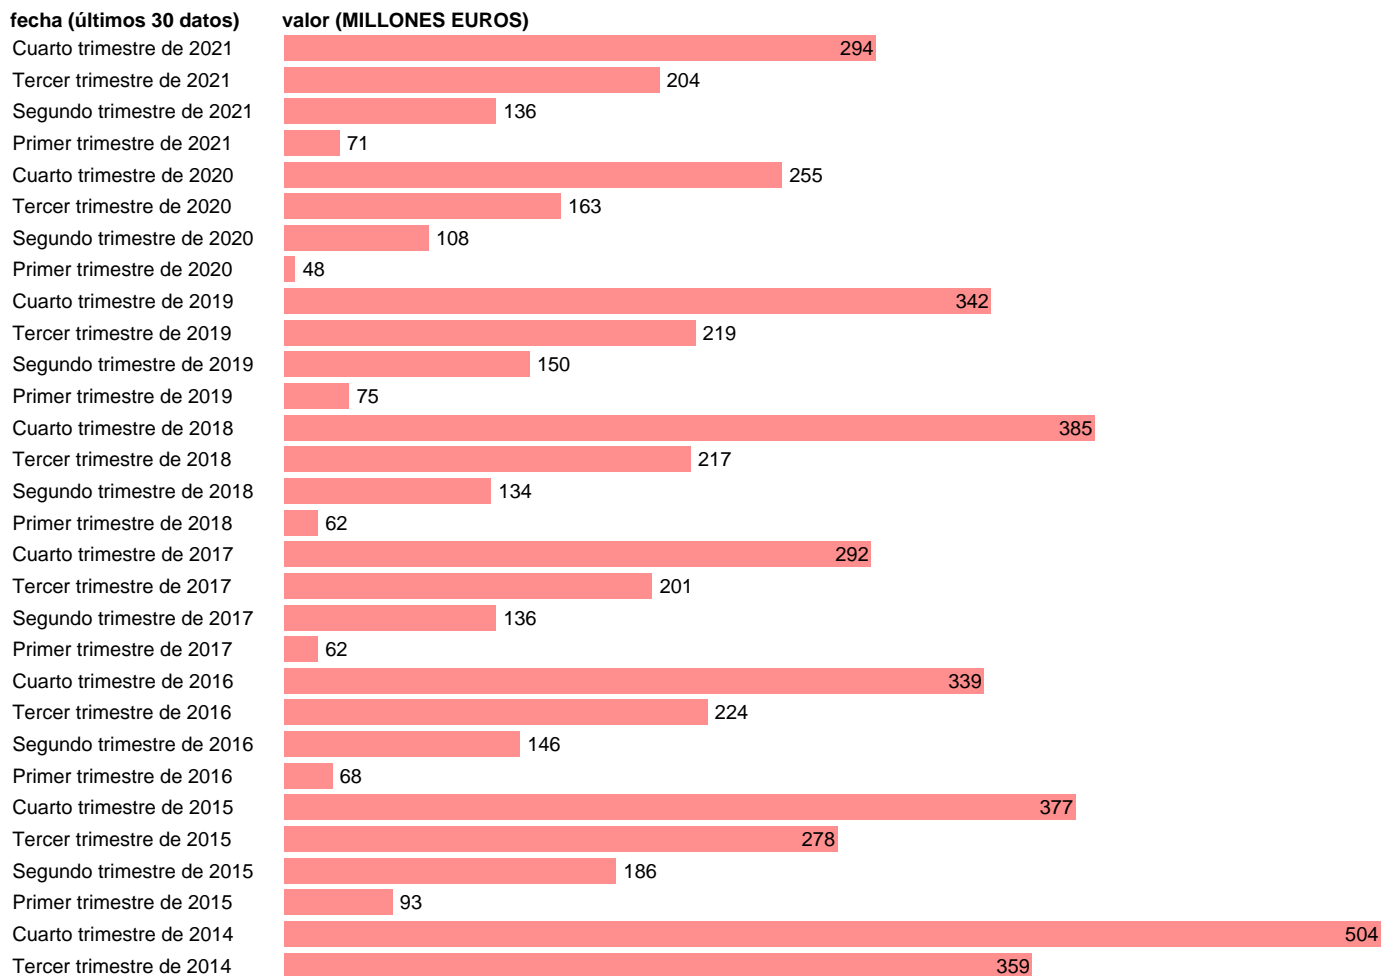

TOTAL CC.AA.-REC.CTES.- INTERESES

Estadística: [TOTAL CC.AA.-REC.CTES.- INTERESES](#)

Enlace permanente (Permalink): <https://tematicas.org/M1/772t001131/>

Notas: **DATOS ACUMULADOS AL FINAL DEL PERIODO SEC 2010. BASE 2010 - CÓDIGO D.41R**

Fuente: **IGAE E INE.**
Frecuencia: **Trimestral.**
Unidades: **MILLONES EUROS.**

Datos disponibles desde **Cuarto trimestre de 1994** hasta **Cuarto trimestre de 2021**.
Valor más alto alcanzado en Cuarto trimestre de 2008: **1327**.
Valor más bajo alcanzado en Cuarto trimestre de 1994: **0**.

[Pulse aquí](#) para acceder a los datos completos actualizados y a la representación gráfica estadística.