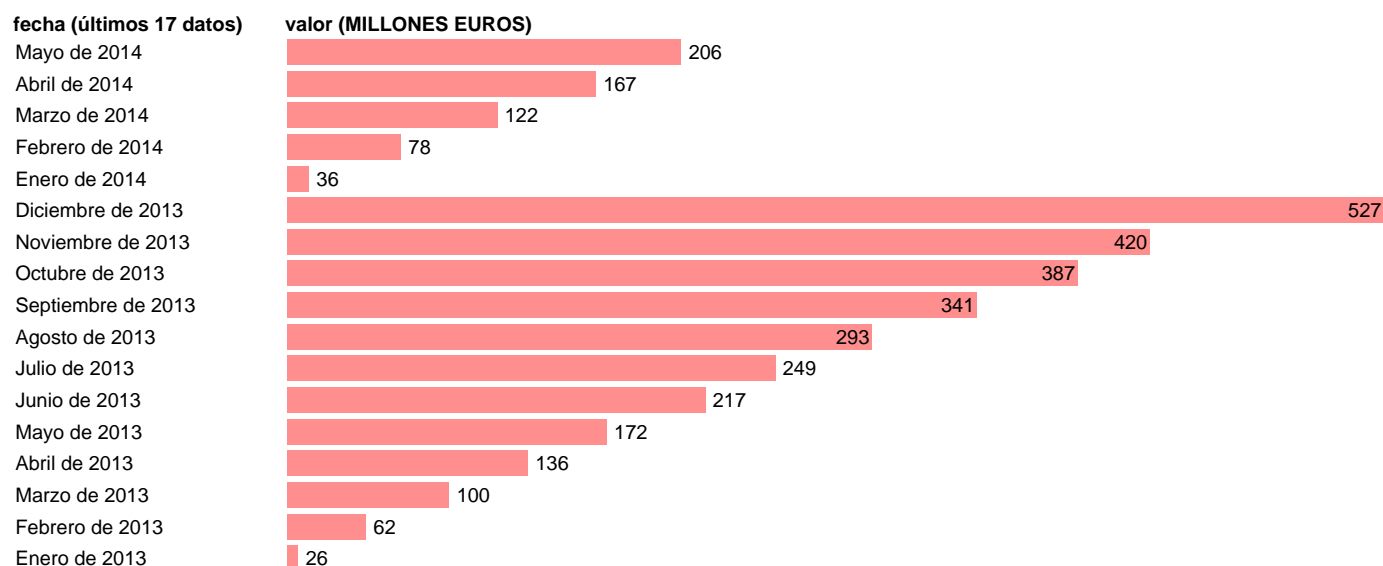

TOTAL CC.AA.-REC.CTES.- INTERESES

Estadística: [TOTAL CC.AA.-REC.CTES.- INTERESES](#)

Enlace permanente (Permalink): <https://tematicas.org/M1/76b2m001192/>

Notas: **DATOS ACUMULADOS AL FINAL DEL PERIODO SEC 95. BASE 2008 - CÓDIGO D.41**

Fuente: **IGAE E INE.**

Frecuencia: **Mensual.**

Unidades: **MILLONES EUROS.**

Datos disponibles desde **Enero de 2013** hasta **Mayo de 2014**.

Valor más alto alcanzado en Diciembre de 2013: **527**.

Valor más bajo alcanzado en Enero de 2013: **26**.

[Pulse aquí](#) para acceder a los datos completos actualizados y a la representación gráfica estadística.