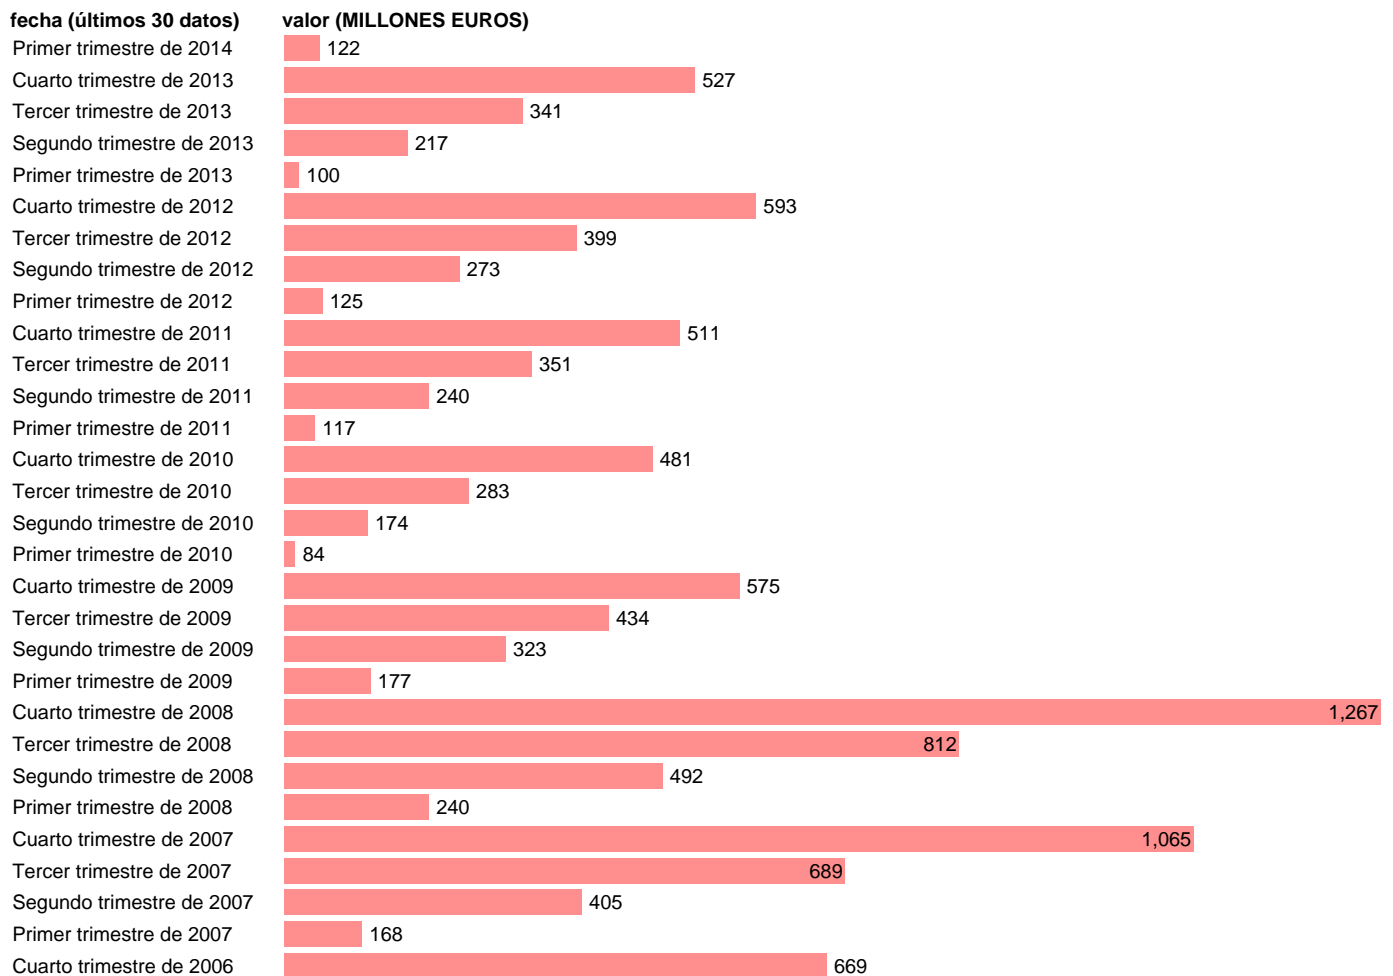

TOTAL CC.AA.-REC.CTES.- INTERESES

Estadística: [TOTAL CC.AA.-REC.CTES.- INTERESES](#)

Enlace permanente (Permalink): <https://tematicas.org/M1/76b2t001192/>

Notas: **DATOS ACUMULADOS AL FINAL DEL PERIODO SEC 95. BASE 2008 - CÓDIGO D.41**

Fuente: **IGAE E INE.**
Frecuencia: **Trimestral.**
Unidades: **MILLONES EUROS.**

Datos disponibles desde **Primer trimestre de 2004** hasta **Primer trimestre de 2014**.
Valor más alto alcanzado en Cuarto trimestre de 2008: **1267**.
Valor más bajo alcanzado en Primer trimestre de 2004: **59**.

[Pulse aquí](#) para acceder a los datos completos actualizados y a la representación gráfica estadística.