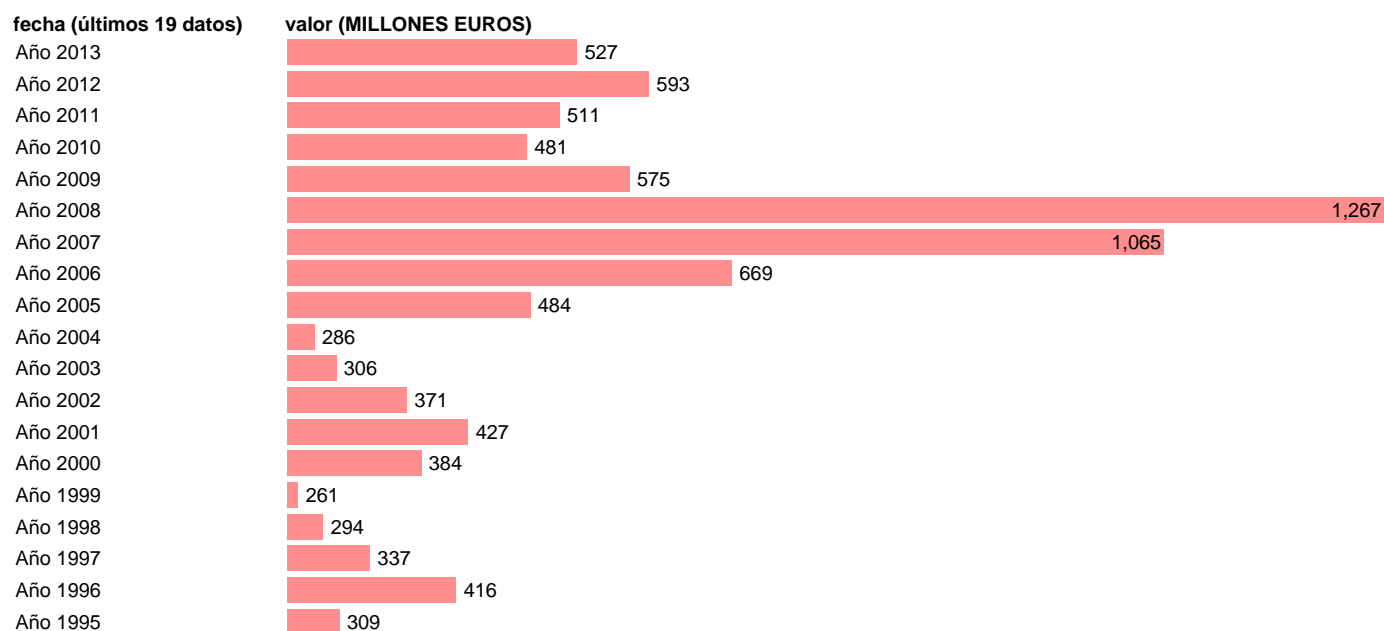

## TOTAL CC.AA.-REC.CTES.- INTERESES

Estadística: [TOTAL CC.AA.-REC.CTES.- INTERESES](#)

Enlace permanente (Permalink): <https://tematicas.org/M1/76b2a001131/>

Notas: **SEC 95. BASE 2008 - CÓDIGO D.41R**

Fuente: **IGAE E INE.**

Frecuencia: **Anual.**

Unidades: **MILLONES EUROS.**

Datos disponibles desde **Año 1995** hasta **Año 2013**.

Valor más alto alcanzado en Año 2008: **1267**.

Valor más bajo alcanzado en Año 1999: **261**.

[Pulse aquí](#) para acceder a los datos completos actualizados y a la representación gráfica estadística.