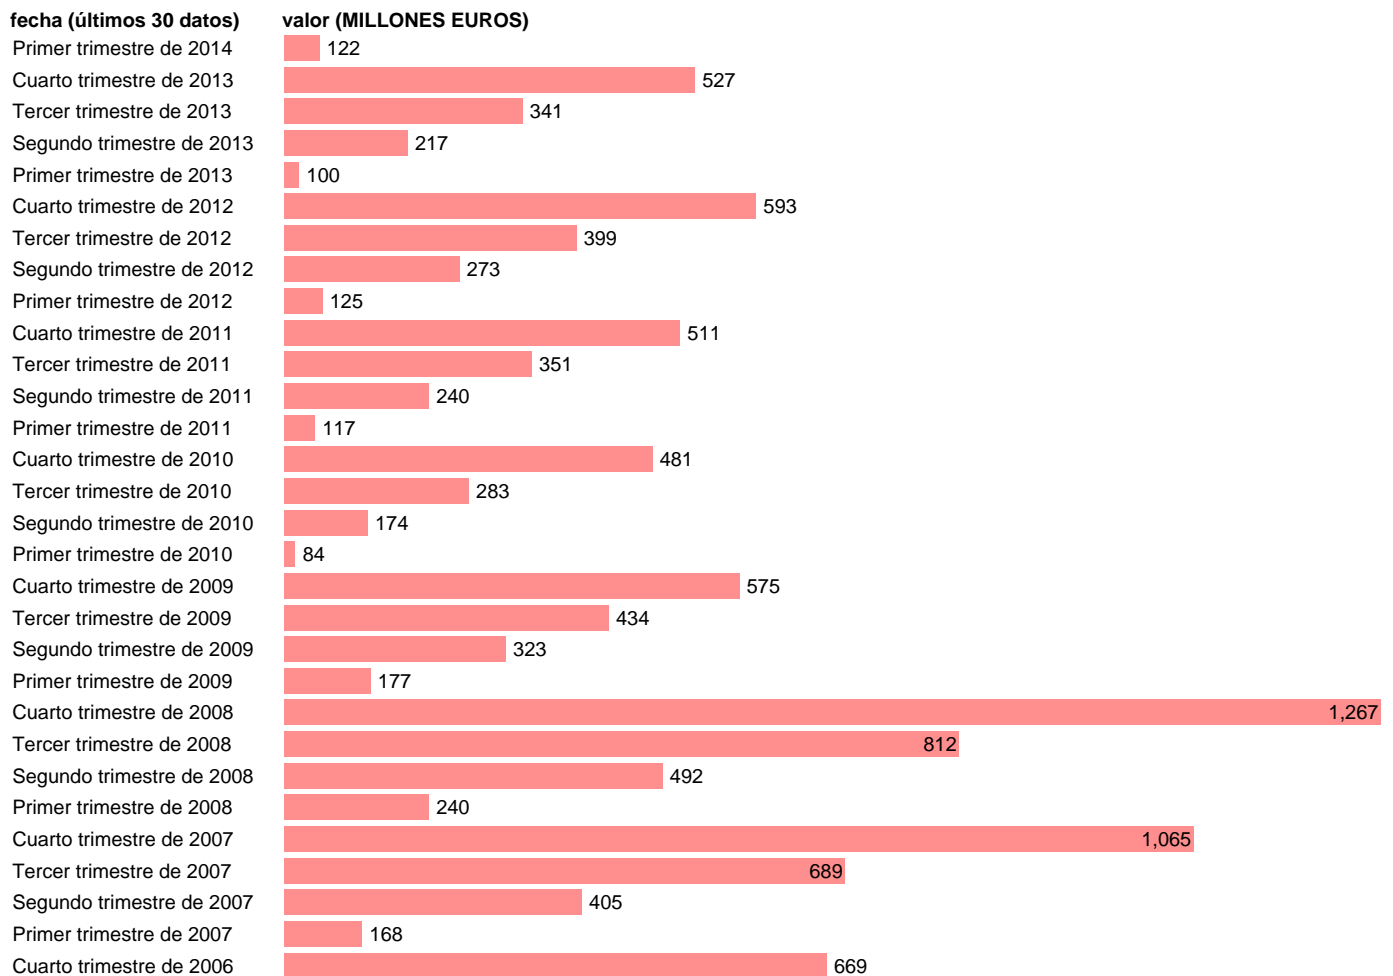

TOTAL CC.AA.-REC.CTES.- INTERESES

Estadística: [TOTAL CC.AA.-REC.CTES.- INTERESES](#)

Enlace permanente (Permalink): <https://tematicas.org/M1/772t001192/>

Notas: **DATOS ACUMULADOS AL FINAL DEL PERIODO SEC 95. BASE 2008 - CÓDIGO D.41**

Fuente: **IGAE E INE.**
Frecuencia: **Trimestral.**
Unidades: **MILLONES EUROS.**

Datos disponibles desde **Primer trimestre de 2004** hasta **Primer trimestre de 2014**.
Valor más alto alcanzado en Cuarto trimestre de 2008: **1267**.
Valor más bajo alcanzado en Primer trimestre de 2004: **59**.

[Pulse aquí](#) para acceder a los datos completos actualizados y a la representación gráfica estadística.