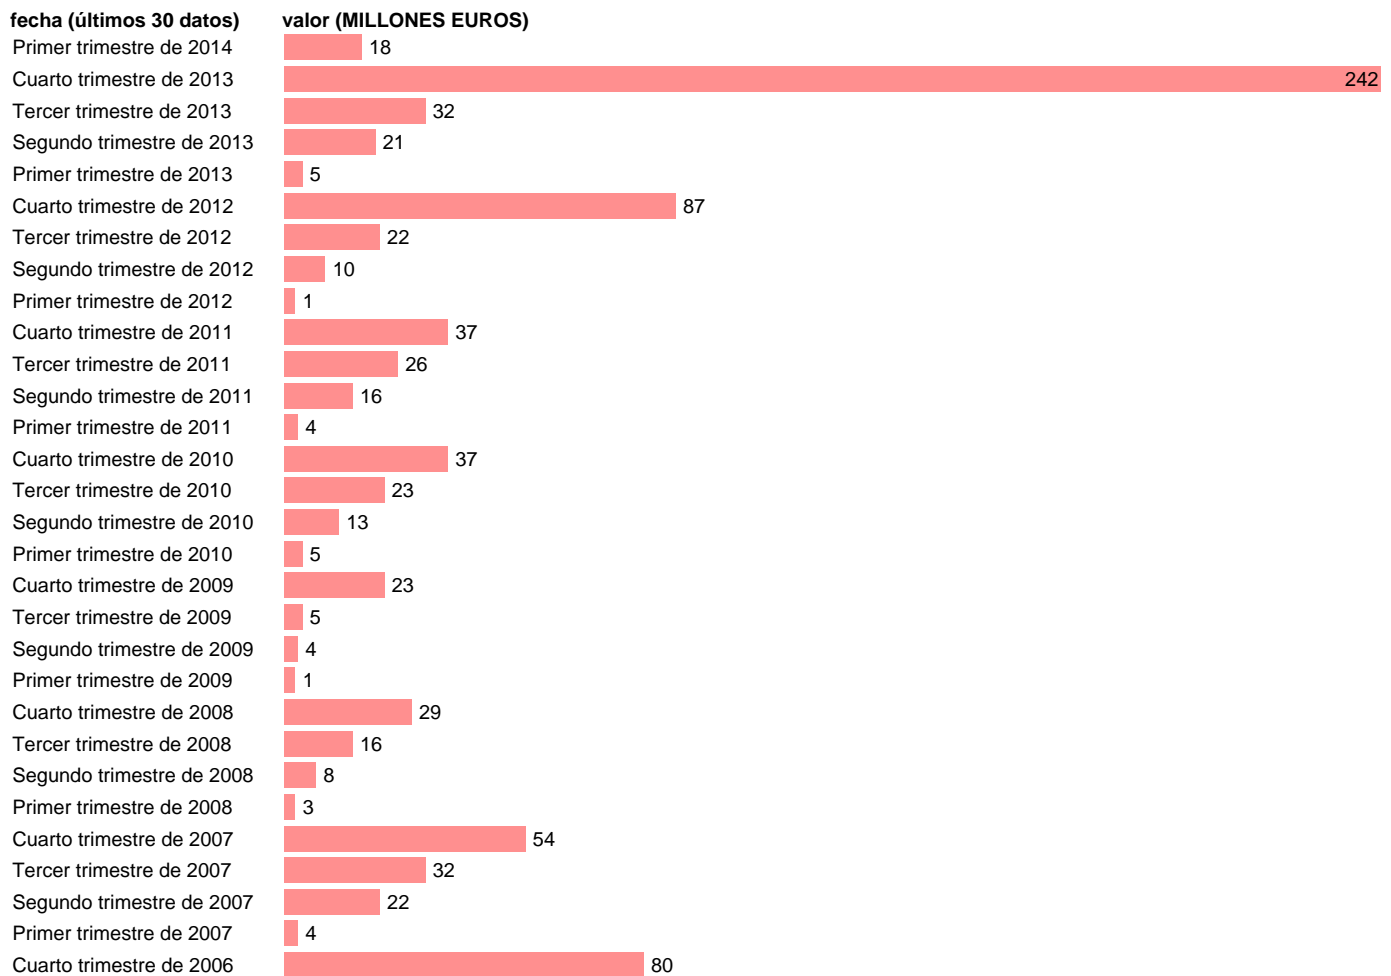

TOTAL CC.AA.-REC.CTES.- DIVIDENDOS Y OTRAS RENTAS

Estadística: [TOTAL CC.AA.-REC.CTES.- DIVIDENDOS Y OTRAS RENTAS](#)

Enlace permanente (Permalink): <https://tematicas.org/M1/772t001191/>

Notas: **DATOS ACUMULADOS AL FINAL DEL PERIODO SEC 95. BASE 2008 - CÓDIGO D.42+D.45**

Fuente: **IGAE E INE.**
Frecuencia: **Trimestral.**
Unidades: **MILLONES EUROS.**

Datos disponibles desde **Primer trimestre de 2004** hasta **Primer trimestre de 2014**.
Valor más alto alcanzado en Cuarto trimestre de 2013: **242**.
Valor más bajo alcanzado en Primer trimestre de 2009: **1**.