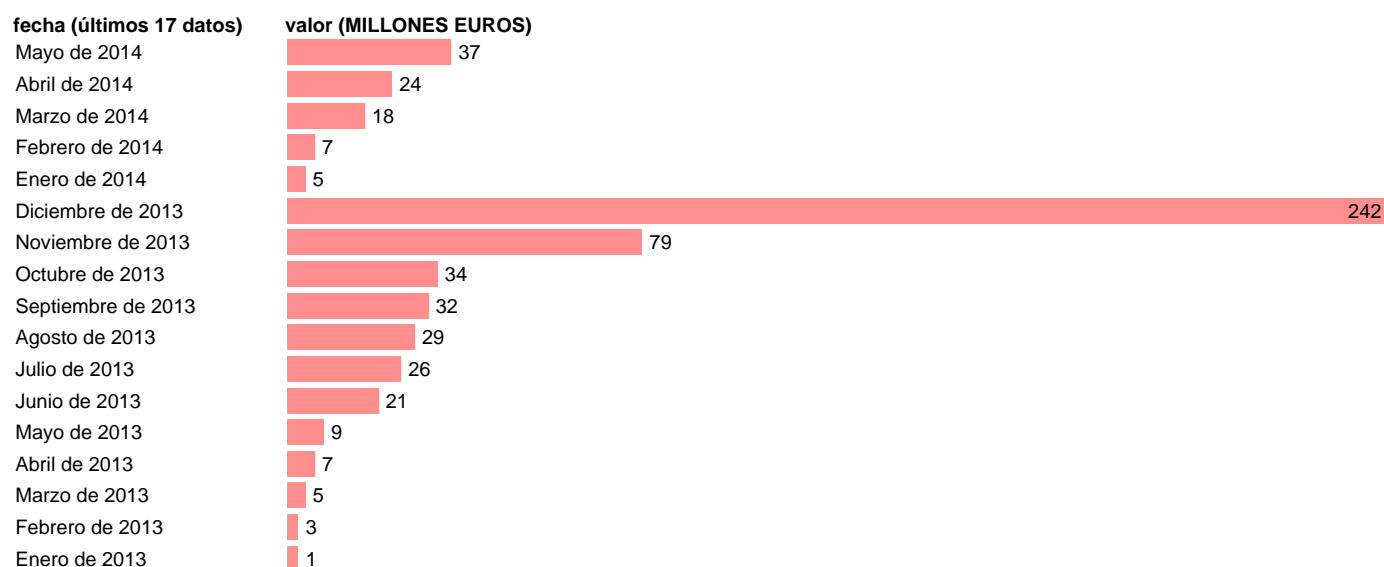

Fuente: **IGAE.**

Frecuencia: **Mensual.**

Unidades: **MILLONES EUROS.**

Datos disponibles desde **Enero de 2013** hasta **Mayo de 2014**.

Valor más alto alcanzado en Diciembre de 2013: **242**.

Valor más bajo alcanzado en Enero de 2013: **1**.

[Pulse aquí](#) para acceder a los datos completos actualizados y a la representación gráfica estadística.