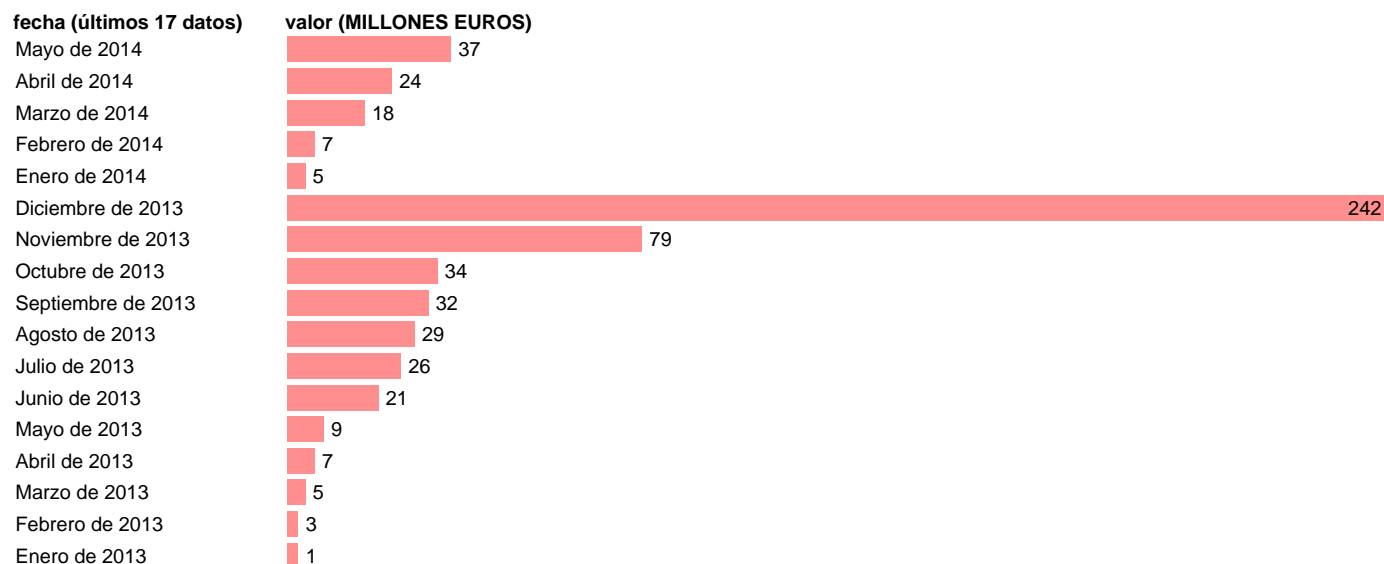

TOTAL CC.AA.-REC.CTES.- DIVIDENDOS Y OTRAS RENTAS

Estadística: [TOTAL CC.AA.-REC.CTES.- DIVIDENDOS Y OTRAS RENTAS](#)

Enlace permanente (Permalink): <https://tematicas.org/M1/76b2m001191/>

Notas: **DATOS ACUMULADOS AL FINAL DEL PERIODO SEC 95. BASE 2008 - CÓDIGO D.42+D.45**

Fuente: **IGAE E INE.**
Frecuencia: **Mensual.**
Unidades: **MILLONES EUROS.**

Datos disponibles desde **Enero de 2013** hasta **Mayo de 2014**.
Valor más alto alcanzado en Diciembre de 2013: **242**.
Valor más bajo alcanzado en Enero de 2013: **1**.