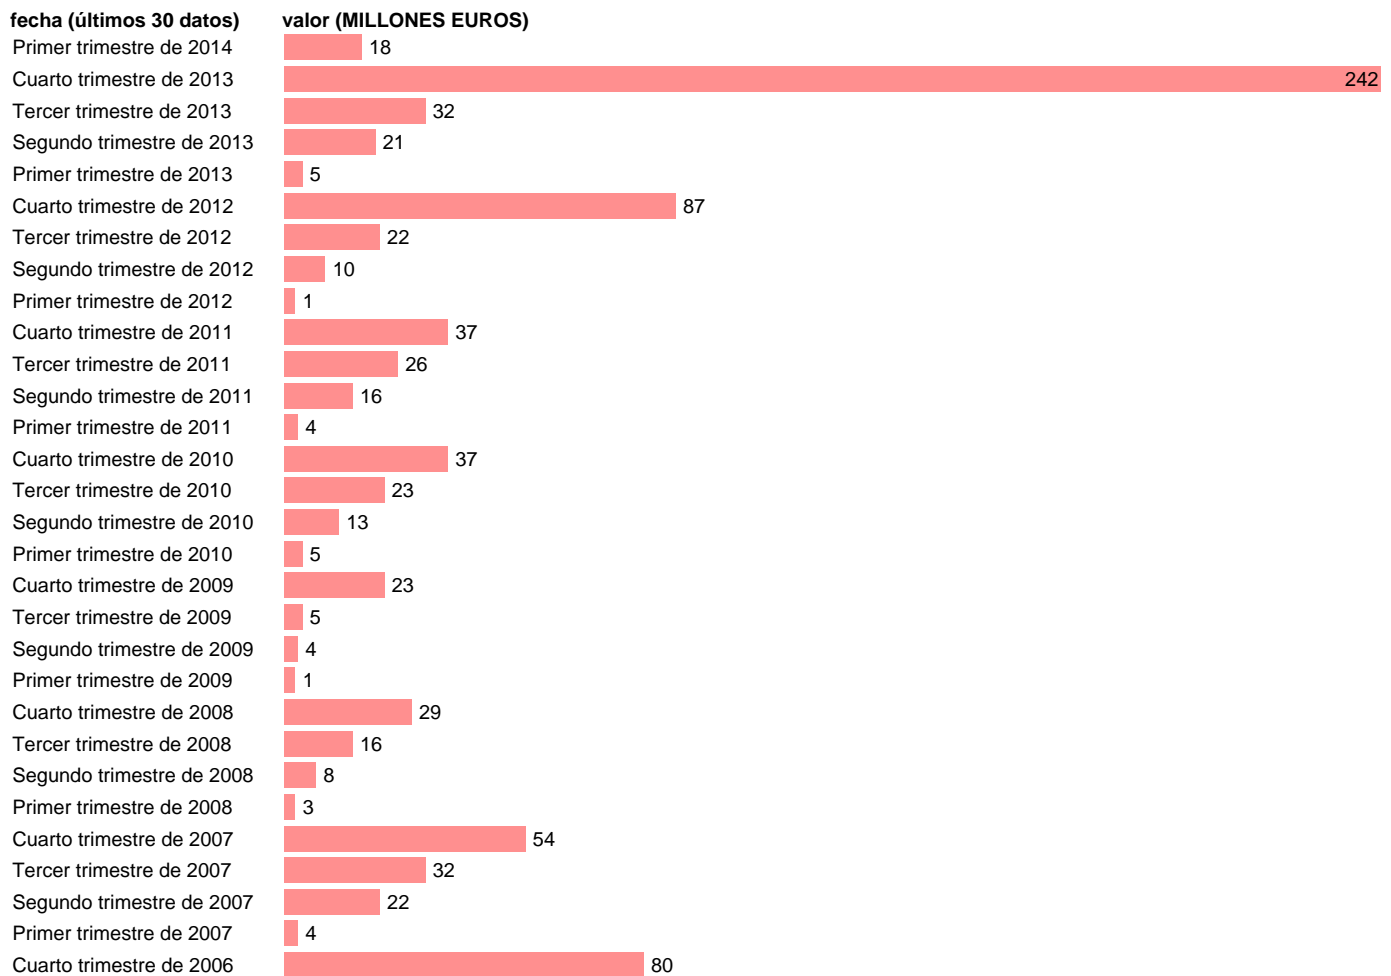

TOTAL CC.AA.-REC.CTES.- DIVIDENDOS Y OTRAS RENTAS

Estadística: [TOTAL CC.AA.-REC.CTES.- DIVIDENDOS Y OTRAS RENTAS](#)

Enlace permanente (Permalink): <https://tematicas.org/M1/76b2t001191/>

Notas: **DATOS ACUMULADOS AL FINAL DEL PERIODO SEC 95. BASE 2008 - CÓDIGO D.42+D.45**

Fuente: **IGAE E INE.**
Frecuencia: **Trimestral.**
Unidades: **MILLONES EUROS.**

Datos disponibles desde **Primer trimestre de 2004** hasta **Primer trimestre de 2014**.
Valor más alto alcanzado en Cuarto trimestre de 2013: **242**.
Valor más bajo alcanzado en Primer trimestre de 2009: **1**.