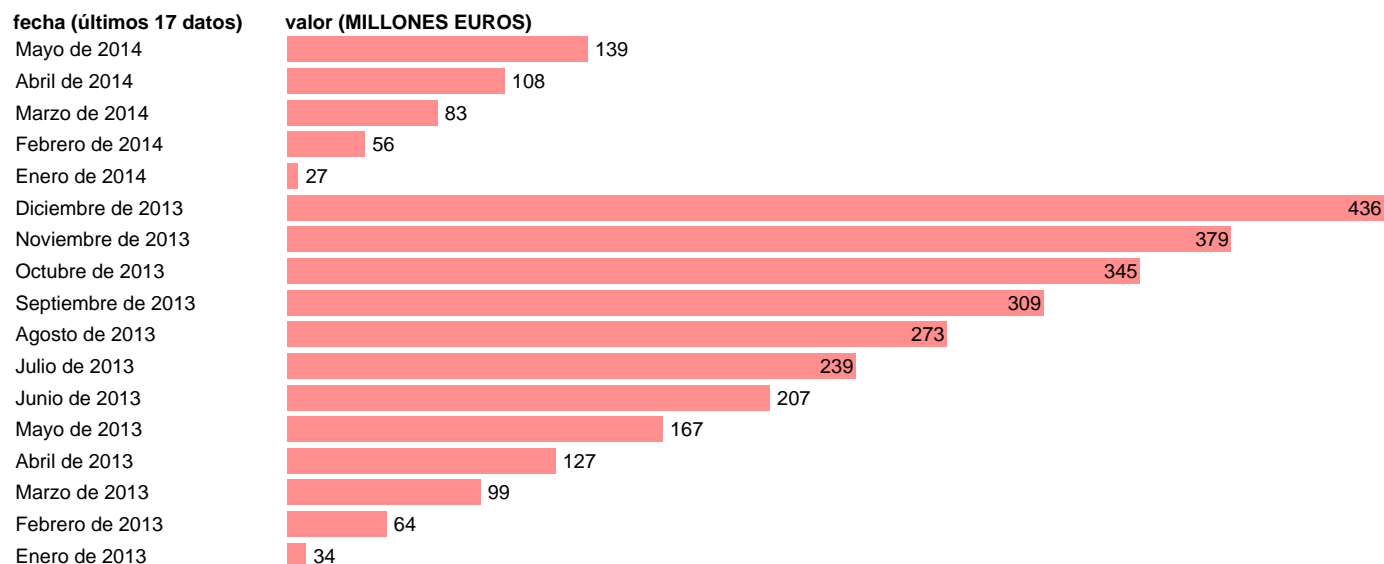

TOTAL CC.AA.-REC.CTES.- COTIZACIONES SOCIALES

Estadística: [TOTAL CC.AA.-REC.CTES.- COTIZACIONES SOCIALES](#)

Enlace permanente (Permalink): <https://tematicas.org/M1/7h6b2m001150/>

Notas: **DATOS ACUMULADOS AL FINAL DEL PERIODO SEC 95. BASE 2008 - CÓDIGO D.61**

Fuente: **IGAE.**

Frecuencia: **Mensual.**

Unidades: **MILLONES EUROS.**

Datos disponibles desde **Enero de 2013** hasta **Mayo de 2014**.

Valor más alto alcanzado en Diciembre de 2013: **436**.

Valor más bajo alcanzado en Enero de 2014: **27**.

[Pulse aquí](#) para acceder a los datos completos actualizados y a la representación gráfica estadística.