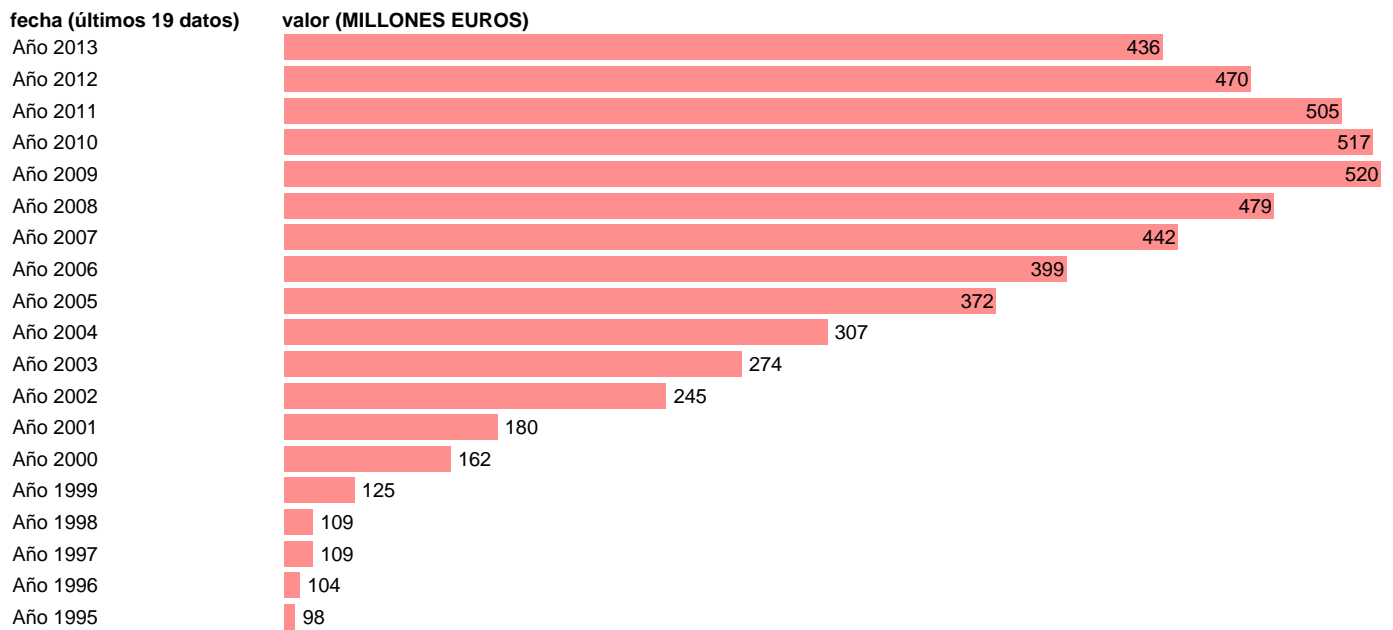

## TOTAL CC.AA.-REC.CTES.- COTIZACIONES SOCIALES

Estadística: [TOTAL CC.AA.-REC.CTES.- COTIZACIONES SOCIALES](#)

Enlace permanente (Permalink): <https://tematicas.org/M1/7h6b2a001150/>

Notas: **SEC 95. BASE 2008 - CÓDIGO D.61R**

Fuente: **IGAE.**

Frecuencia: **Anual.**

Unidades: **MILLONES EUROS.**

Datos disponibles desde **Año 1995** hasta **Año 2013**.

Valor más alto alcanzado en Año 2009: **520**.

Valor más bajo alcanzado en Año 1995: **98**.

[Pulse aquí](#) para acceder a los datos completos actualizados y a la representación gráfica estadística.